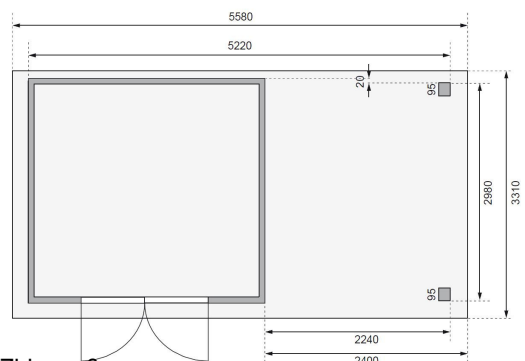

## Gartenhaus Kerko 6 Artikel-Nr. 38732

Anbaudach  
2,40m breit

Farbe  
Terragrau

Bedarf Dachbahn	5 Rollen
Seitenhöhe	195 cm
Sockelmaß Breite	298 cm
Tür Breite	70,5 cm
Wandstärke	19 mm
Innenmaß Tiefe	298 cm
Tür Höhe	176,5 cm
Dachbreite	558 cm
Dachtyp	Dachplatte
Material	Nordische Fichte
Verpackungsmaße mm/Gewicht kg	2980x1000x570x516
Dachtiefe	331 cm
Innenmaß Breite	294 cm
Außenmaß Breite	522 cm
Dach Materialstärke	16 mm
Sockelmaß Tiefe	302 cm
Tür Scheibe Material	Kunstglas
Schneelast	85 kg/m <sup>2</sup>
Umbauter Raum	18,3 m <sup>3</sup>
Durchgangsmaß Breite	139 cm
Grundfläche	9 m <sup>2</sup>
Durchgangsmaß Höhe	175 cm
Verpackungsmaße mm/Gewicht kg	3020x1040x270x140
Dachform	Flachdach
Dachneigung	3°
Außenmaß Tiefe	306 cm
Firsthöhe	216 cm
Dachfläche	18,47 m <sup>2</sup>
Schloss	Sicherheitsüberfalle
Farbe	Terragrau
Verpackungsmaße mm/Gewicht kg	3000x1030x555x445

Die Abbildung dient lediglich der datentechnischen Information und bildet nicht den tatsächlichen Artikel ab.

Technische Änderungen und Druckfehler vorbehalten - Maßangaben sind Zirkumaße

19mm PROFILE