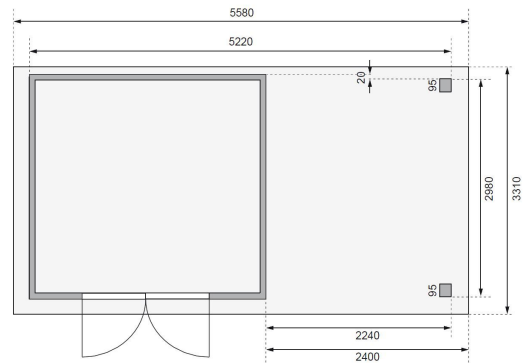

## Gartenhaus Kerko 6 Artikel-Nr. 38734

Anbaudach  
2,40m breit inkl. Rückwand

Farbe  
Terragrau

Bedarf Dachbahn	5 Rollen
Seitenhöhe	195 cm
Sockelmaß Breite	298 cm
Tür Breite	70,5 cm
Wandstärke	19 mm
Innenmaß Tiefe	298 cm
Tür Höhe	176,5 cm
Dachbreite	558 cm
Dachtyp	Dachplatte
Material	Nordische Fichte
Verpackungsmaße mm/Gewicht kg	2980x1000x570x516
Dachtiefe	331 cm
Innenmaß Breite	294 cm
Außenmaß Breite	522 cm
Dach Materialstärke	16 mm
Sockelmaß Tiefe	302 cm
Tür Scheibe Material	Kunstglas
Schneelast	85 kg/m <sup>2</sup>
Umbauter Raum	18,3 m <sup>3</sup>
Durchgangsmaß Breite	139 cm
Grundfläche	9 m <sup>2</sup>
Durchgangsmaß Höhe	175 cm
Verpackungsmaße mm/Gewicht kg	3020x1040x270x140
Dachform	Flachdach
Dachneigung	3°
Außenmaß Tiefe	306 cm
Firsthöhe	216 cm
Dachfläche	18,47 m <sup>2</sup>
Schloss	Sicherheitsüberfalle
Farbe	Terragrau
Verpackungsmaße mm/Gewicht kg	3000x1030x555x445

**19mm PROFILE**

Die Abbildung dient lediglich der datentechnischen Information und bildet nicht den tatsächlichen Artikel ab.