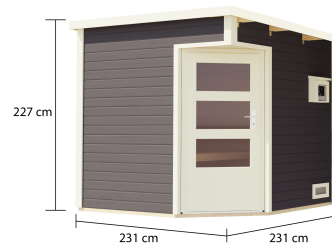

SCHUTZ DURCH
KDI

LANGFRISTIGER SCHUTZ
40 x 60mm Fundament Balken

KDI UNTERLEGER

38 MM
Außensaunen

- Dach aus Massivholz inkl. Mineralwolldämmung
- Witterungsschutz
- 38 mm Steck-Schraubsystem mit Chromaline Eckerbindung
- Doppelte Nut- und Federverbindung
- Perfekter Nut- und Federstich durch modernste Frästechnik
- Wasserabweisende Profilierung
- Inkl. Einflügelür mit Zylinderschloss und 3 Schlüsseln
- Lichtauschnitte aus Isolierglas
- Häuser mit Veranda innen mit einer bronzierten Ganzglastürsaunatur
- Inkl. Massivholzboden
- Inkl. Alu-Türschwelle

Die Abbildung dient lediglich der datentechnischen Information und bildet nicht den tatsächlichen Artikel ab.