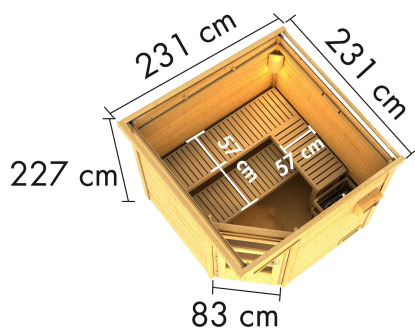

Produktinformation

Saunahaus Pelle Artikel-Nr. 40261

| | |
|-----------|--------------------------------------|
| Farbe | Saunaofen |
| Terragrau | 9 kW Bio Ofen + Steuergerät Easy Bio |

| | |
|-------------------------------|----------------------------------|
| Umbauter Raum | 10,6 m ³ |
| Bank 1 Tiefe | 57 cm |
| Innenmaß Tiefe Gesamt | 219 cm |
| Liegeplätze | 3 |
| Verpackungsmaße mm/Gewicht kg | 2390x1190x870x510 |
| Tür Breite | 83 cm |
| Saunaofen | 9 kW BIO + Steuergerät Easy Bio |
| Bank 3 Tiefe | 57 cm |
| Dachbreite | 234 cm |
| Durchgangsmaß Breite | 78 cm |
| Bank 2 Tiefe | 57 cm |
| Einstiegsart | EckEinstieg |
| Ofenschutz Material | Fichte |
| Tür Höhe | 176,5 cm |
| Ofenschutz Tiefe | 51 cm |
| Dachfläche | 5,8 m ² |
| Material | Nordische Fichte |
| Türart | Einflügeltür |
| Seitenhöhe | 223 cm |
| Außenmaß Breite | 231 cm |
| Spiegelbar | nein |
| Ofensteuerung | extern Easy Bio |
| Grundfläche | 4,70 m ² |
| Ofenschutz Breite | 60 cm |
| Sitzplätze | 5 |
| Bank Material | Espe |
| Bedarf Dachbahn | 2 Rollen |
| Bauweise | Steck-Schraub-System |
| Wandstärke | 38 mm |
| Fußbodentyp | Massivholz |
| Durchgangsmaß Höhe | 175 cm |
| Saunadach Dämmung | Mineralwolle |
| Dachform | Pultdach |
| Dachneigung | 3° |
| Firsthöhe | 227 cm |
| Innenmaß Breite Gesamt | 219 cm |
| Innenmaß Höhe Gesamt | 190 cm |
| Dachtiefe | 248 cm |
| Saunadach Bauweise | vormontierte Elemente |
| Tür Schloss | Zylinderschloss mit 3 Schlüsseln |
| Anzahl Bänke | 3 Stk. |
| Farbe | Terragrau |
| Außenmaß Tiefe | 231 cm |

Die Abbildung dient lediglich der datentechnischen Information und bildet nicht den tatsächlichen Artikel ab.

28mm PROFILE

Technische Änderungen und Druckfehler vorbehalten - Maßangaben sind Zirkamaße