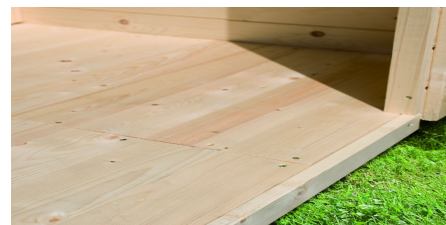

Produktinformation Fussboden a für Sockelmaass 3,10 x 3,10 m
(BxT)
Artikel-Nr. 41957

Außenmaß Höhe	1,9 cm
Außenmaß Breite	304 cm
Material	Nordische Fichte
Außenmaß Tiefe	300 cm
Behandlung Material	naturbelassen