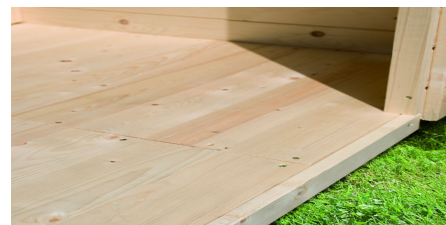

**Produktinformation** Fussboden a für Sockelmass 3,70 x 2,80 m  
(BxT)  
**Artikel-Nr. 41959**

<b>Außenmaß Höhe</b>	<b>1,9 cm</b>
<b>Material</b>	<b>Nordische Fichte</b>
<b>Außenmaß Breite</b>	<b>365cm</b>
<b>Behandlung Material</b>	<b>naturbelassen</b>
<b>Außenmaß Tiefe</b>	<b>270 cm</b>