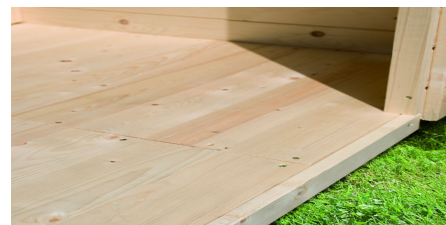

Produktinformation Fussboden a für Sockelmass 3,70 x 2,80 m
(BxT)
Artikel-Nr. 41959

Außenmaß Höhe	1,9 cm
Material	Nordische Fichte
Außenmaß Breite	365cm
Behandlung Material	naturbelassen
Außenmaß Tiefe	270 cm