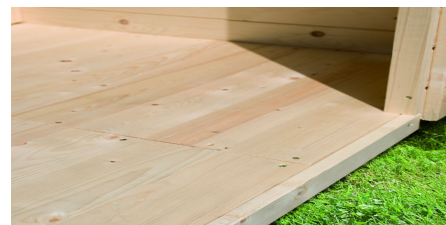

**Produktinformation** Fussboden a für Sockelmass 3,70 x 3,70 m  
(BxT)  
**Artikel-Nr. 41960**

<b>Außenmaß Höhe</b>	<b>1,9 cm</b>
<b>Material</b>	<b>Nordische Fichte</b>
<b>Außenmaß Breite</b>	<b>365cm</b>
<b>Außenmaß Tiefe</b>	<b>360 cm</b>
<b>Behandlung Material</b>	<b>naturbelassen</b>