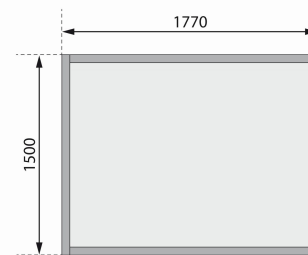

Fundamentplan ohne Boden (in mm)