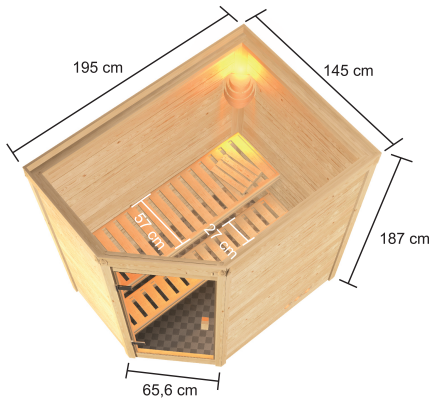

Produktinformation

Sauna Valida 2 Eckeinstieg Artikel-Nr. 44037

Saunaofen
ohne Ofen

Grundfläche	2,3 m ²
Außenmaß Höhe	187 cm
Tür Scheibenfarbe	bronziert
Außenmaß Tiefe	145 cm
Innenmaß Tiefe	135 cm
Position Tür und Zuluft tauschbar	nein
Bank Material	Fichte
Liegeplätze	1
Innenmaß Breite	185 cm
Bank 2 Tiefe	57 cm
Einstiegsart	Eckeinstieg
Verpackungsmaße mm/Gewicht kg	830x460x340x30
Anzahl Bänke	2 Stk.
Material	Nordische Fichte
Tür Höhe	164 cm
Spiegelbar	nein
Ofenschutz Material	nordische Fichte
Außenmaß Breite	195 cm
Ofenschutz Tiefe	48 cm
Bauweise	Steck-Schraub-System
Ofenschutz Breite	58 cm
Verpackungsmaße mm/Gewicht kg	2140x1180x600x298
Saunadach Dämmung	42 mm
Bank 3 Tiefe	-
Bank 1 Tiefe	27 cm
Saunadach Bauweise	vormontierte Elemente
Durchgangsmaß Höhe	162 cm
Umbauter Raum	4,1 m ³
Türart	Ganzglastür
Ofenschutz Höhe	39 cm
Sitzplätze	3
Typ Ofen	4,5 KW externe Steuerung
Ofensteuerung	extern Easy Finnisch
Durchgangsmaß Breite	64 cm
Öffnungsrichtung Tür	rechts und links anschlagbar
Innenmaß Höhe	180 cm

Doppelte Nut und Feder-Verbindung bietet perfekten Sitz durch modernste Frästechnik.

38mm Holzbohlen aus nordischem Fichtenholz gehobelt