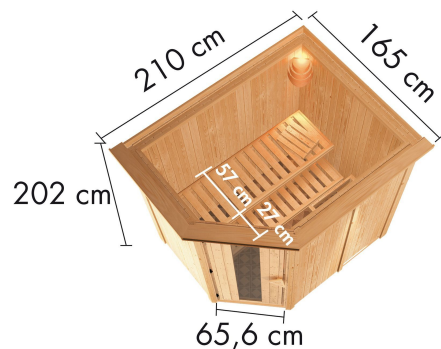

Produktinformation

Energiesparsauna Caspin Artikel-Nr. 44096

Saunaofen
ohne Ofen

Bank 1 Tiefe	57 cm
Kopfstütze Material	Espe
Position Tür und Zuluft tauschbar	nein
Umbauter Raum	4,6 m ³
Liegeplätze	1
Spiegelbar	ja
Innenmaß Höhe	192 cm
Innenmaß Breite	181 cm
Verpackungsmaße mm/Gewicht kg	2030x1200x540x300
Außenmaß Höhe	202 cm
Einstiegsart	EckEinstieg
Bauweise	vormontierte Elemente
Anzahl Bänke	2 Stk.
Durchgangsmaß Höhe	173 cm
Ofenschutz Tiefe	51 cm
Material	Nordische Fichte
Außenmaß Tiefe	165 cm
Verpackungsmaße mm/Gewicht kg	1920x810x270x45
Ofenschutz Breite	60 cm
Ofenschutz Material	nordische Fichte
Bank Material	Espe
Tür Höhe	175 cm
Ofenschutz Höhe	80 cm
Innenmaß Tiefe	136 cm
Verpackungsmaße mm/Gewicht kg	1830x150x150x11
Tür Scheibenfarbe	klar
Saunadach Dämmung	42 mm
Bank 3 Tiefe	-
Grundfläche	2,7 m ²
Saunadach Bauweise	vormontierte Elemente
Sitzplätze	3
Durchgangsmaß Breite	64 cm
Öffnungsrichtung Tür	rechts und links anschlagbar
Türart	Holztür mit Isolierglas, wärmegeämmt
Anzahl der Kopfstützen	1 Stk.
Bank 2 Tiefe	27 cm
Außenmaß Breite	210 cm

DACHKRANZ

- 01 Aus nordischer Fichte
- 02 7,5 Watt Strahler mit LED-Lampen
- 03 Individuell platzierbar

ENERGIESPARTÜR

- 01 Türrahmen aus Massivholz
- 02 Wärme gedämmte Holztür mit klarem Isolierglas
- 03 Rechts und links anschlagbar
- 04 Rollverschluss