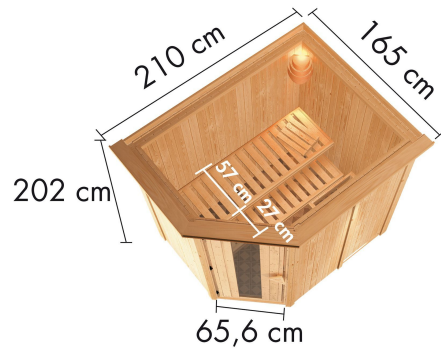

68 MM ELEMENT-
BAUWEISE

1. 01 Einfache Montage
2. 02 Innenliegende Rahmenkonstruktion
3. 03 42 mm starke Mineraldämmwolle
4. 04 Innen- und Sichtseiten mit 12,5 mm Spezial-Softline-Profilholz