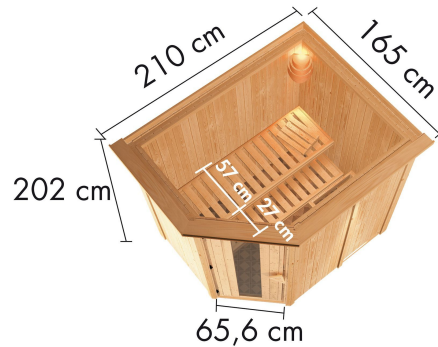

Energiesparsauna

- 80 mm dick gedämmte Dachplatte
- Extra Dichtband für optimale Luftdichtigkeit
- Inkl. Böden und Kopfsitze aus hochwertigem Espenholz
- Ofenschutz aus Massivholz
- Allgemeine Aufheizzeit verkürzt sich
- Einfache und praktische Elemente, bzw. sowie aus 68 mm starken Wandelementen
- Inkl. 42 mm starke Mineralwolle
- Sichtfenster aus naturbelassener, langsam wachsender, nordischer Fichte
- Gedämmte Tür mit Isolierglas
- Steckerfertig ohne Elektrikerkosten