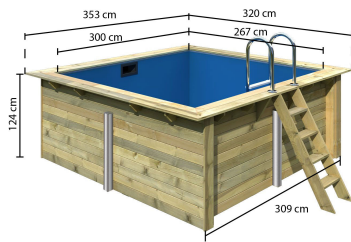

Produktinformation

Rechteck Pool 1 Artikel-Nr. 44418

Poolzubehör
Filterpaket und Skimmer

Terrasse Rechteckpool
Grundkörper

Außenmaß Tiefe	276,5 cm
Material Leiter	Edelstahl
Außenmaß Breite	308,7 cm
Wasserinhalt	9,8 m ³
Deck Stärke	26 mm
Innenmaß Tiefe	267,2 cm
Material	Kesseldruckimprägniert
Deck Breite	28,5 cm
Verpackungsmaße mm/Gewicht kg	3600x1200x800x710
Außenmaß Tiefe Deck	320 cm
Material Folie	PVC, blau
Wassertiefe	111 cm
Außenmaß Tiefe Deck	462 cm
Durchmesser Diagonal	476,3 cm
Wandstärke	44 mm
Außenmaß Höhe	125 cm
Schutzvlies Stärke	400 g/m ²
Innenmaß Breite	300 cm

44 MM

Rechteckpools

- Optional mit Sonnenterrasse erhältlich
- Immer inkl. Holz- und Edelstahlleiter
- Inkl. Poolfolie
- Einhängebiese ermöglicht einfachen Austausch der Folie
- Inkl. Unterlegvlies
- Inkl. Pooldeck
- 44 mm Steck-Schraubsystem
- KDI-Klasse 4 (für den Erdbau geeignet)