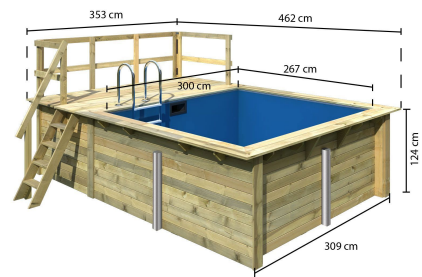

44 MM

Rechteckpools

- Optional mit Sonnenterrasse erhältlich
- Immer inkl. Holz- und Edelstahlleiter