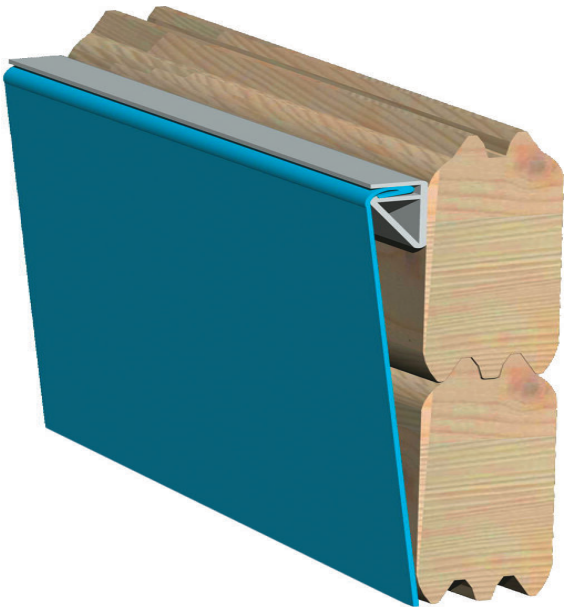

Produktinformation

Rechteck Pool 2 Artikel-Nr. 44422

Poolzubehör
Filterpaket und Skimmer

Terrasse Rechteckpool
Terrasse A

Außenmaß Tiefe Deck	582 cm
Material Leiter	Edelstahl
Außenmaß Breite	308,7 cm
Deck Stärke	26 mm
Wasserinhalt	14,2 m ³
Durchmesser Diagonal	564 cm
Material	Kesseldruckimprägniert
Verpackungsmaße mm/Gewicht kg	4250x1200x800x780
Deck Breite	28,5 cm
Material Folie	PVC, blau
Wassertiefe	111 cm
Wandstärke	44 mm
Außenmaß Höhe	125 cm
Außenmaß Tiefe	396 cm
Schutzvlies Stärke	400 g/m ²
Innenmaß Breite	300 cm
Innenmaß Tiefe	387,2 cm

44 MM

Rechteckpools

- Optional mit Sonnenterrasse erhältlich
- Inkl. Poolfolie
- Einhängebiese ermöglicht einfachen Austausch der Folie
- Inkl. Unterlegvlies
- Inkl. Pooldeck
- Immer inkl. Holz- und Edelstahlleiter
- 44 mm Steck-Schraubsystem
- KDI-Klasse 4 (für den Erdenbau geeignet)

Die Abbildung dient lediglich der datentechnischen Information und bildet nicht den tatsächlichen Artikel ab.