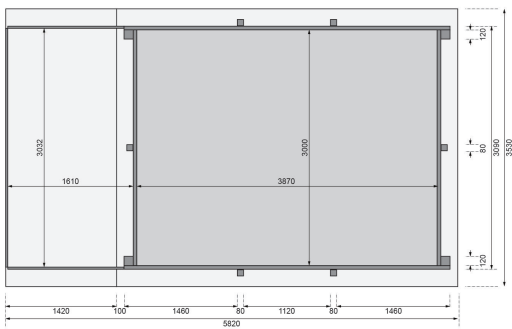

Produktinformation

Rechteck Pool 2 Artikel-Nr. 44422

Poolzubehör
Filterpaket und Skimmer

Terrasse Rechteckpool
Terrasse A

Außenmaß Tiefe Deck	582 cm
Material Leiter	Edelstahl
Außenmaß Breite	308,7 cm
Deck Stärke	26 mm
Wasserinhalt	14,2 m ³
Durchmesser Diagonal	564 cm
Material	Kesseldruckimprägniert
Verpackungsmaße mm/Gewicht kg	4250x1200x800x780
Deck Breite	28,5 cm
Material Folie	PVC, blau
Wassertiefe	111 cm
Wandstärke	44 mm
Außenmaß Höhe	125 cm
Außenmaß Tiefe	396 cm
Schutzvlies Stärke	400 g/m ²
Innenmaß Breite	300 cm
Innenmaß Tiefe	387,2 cm

44 MM

Rechteckpools

- Optional mit Sonnenterrasse erhältlich
- Inkl. Poolfolie
- Einhängebiese ermöglicht einfachen Austausch der Folie
- Inkl. Unterlegvlies
- Inkl. Pooldeck
- Immer inkl. Holz- und Edelstahlleiter
- 44 mm Steck-Schraubsystem
- KDI-Klasse 4 (für den Erdenbau geeignet)

Die Abbildung dient lediglich der datentechnischen Information und bildet nicht den tatsächlichen Artikel ab.