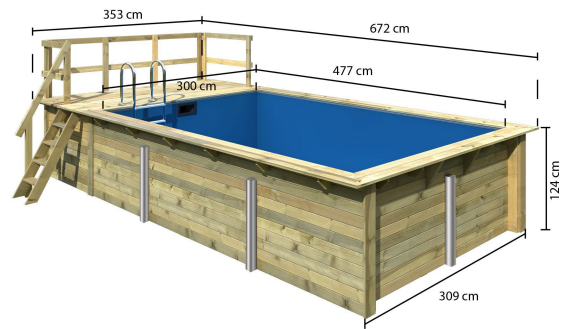

Produktinformation

Rechteck Pool 3 Artikel-Nr. 44425

Poolzubehör
Filterpaket und Skimmer

Terrasse Rechteckpool
Terrasse A

Material Leiter	Edelstahl
Außenmaß Breite	308,7 cm
Außenmaß Tiefe Deck	672 cm
Deck Stärke	26 mm
Verpackungsmaße mm/Gewicht kg	5150x1200x800x830
Material	Kesseldruckimprägniert
Deck Breite	28,5 cm
Innenmaß Tiefe	477,2 cm
Material Folie	PVC, blau
Außenmaß Tiefe	486 cm
Wassertiefe	111 cm
Wasserinhalt	17,5 m ³
Durchmesser Diagonal	636,7 cm
Wandstärke	44 mm
Außenmaß Höhe	125 cm
Schutzvlies Stärke	400 g/m ²
Innenmaß Breite	300 cm

44 MM

Rechteckpools

- Optional mit Sonnenterrasse erhältlich
- Immer inkl. Holz- und Edelstahlleiter
- Inkl. Poolfolie
- Einhängebiese ermöglicht einfachen Austausch der Folie
- Inkl. Unterlegvlies
- Inkl. Pooldeck
- 44 mm Steck-Schraubsystem
- KDI-Klasse 4 (für den Erdeinbau geeignet)