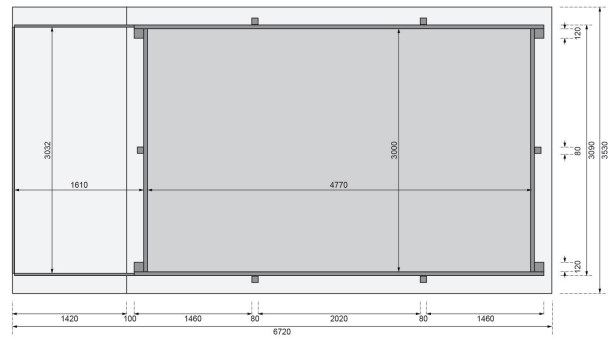

44 MM

Rechteckpools

- Optional mit Sonnenterrasse erhältlich
- Immer inkl. Holz- und Edelstahlleiter
- Inkl. Poolfolie
- Einhängebiese ermöglicht einfachen Austausch der Folie
- Inkl. Unterlegvlies
- Inkl. Pooldeck
- 44 mm Steck-Schraubsystem
- KDI-Klasse 4 (für den Erdeinbau geeignet)