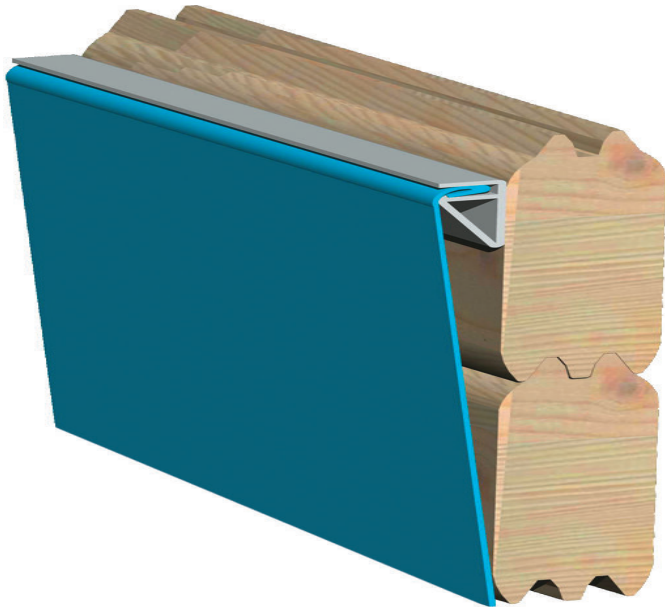

44 MM

Rechteckpools

- Optional mit Sonnenterrasse erhältlich
- Immer inkl. Holz- und Edelstahlleiter
- Inkl. Poolfolie
- Einhängebiese ermöglicht einfachen Austausch der Folie
- Inkl. Unterlegvlies
- Inkl. Pooldeck
- 44 mm Steck-Schraubsystem
- KDI-Klasse 4 (für den Erdeinbau geeignet)