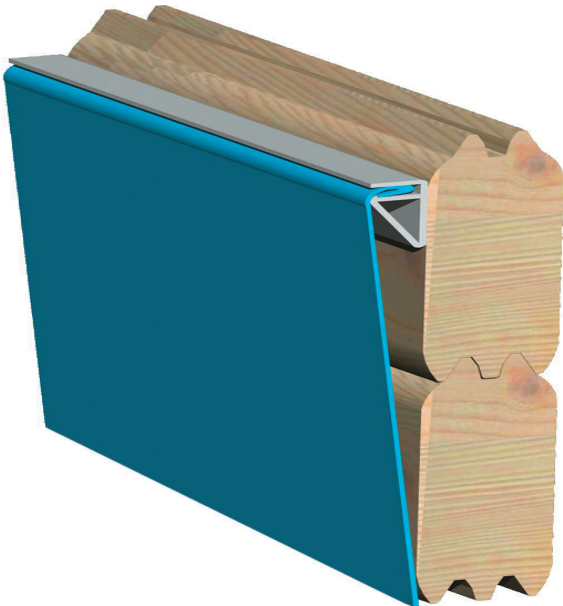

Produktinformation

Rechteck Pool 3 Artikel-Nr. 44426

Poolzubehör
Filterpaket und Skimmer

Terrasse Rechteckpool
Terrasse B

Material Leiter	Edelstahl
Außenmaß Breite	308,7 cm
Außenmaß Tiefe Deck	672 cm
Deck Stärke	26 mm
Verpackungsmaße mm/Gewicht kg	5150x1200x800x830
Material	Kesseldruckimprägniert
Deck Breite	28,5 cm
Innenmaß Tiefe	477,2 cm
Material Folie	PVC, blau
Außenmaß Tiefe	486 cm
Wassertiefe	111 cm
Wasserinhalt	17,5 m ³
Durchmesser Diagonal	636,7 cm
Wandstärke	44 mm
Außenmaß Höhe	125 cm
Schutzvlies Stärke	400 g/m ²
Innenmaß Breite	300 cm

Technische Änderungen und Druckfehler vorbehalten - Maßangaben sind Zirkumaße

44 MM Rechteckpools

- Optional mit Sonnenterrasse erhältlich
- Immer inkl. Holz- und Edelstahlleiter
- Inkl. Poolfolie
- Einhängebiese ermöglicht einfachen Austausch der Folie
- Inkl. Unterlegvlies
- Inkl. Pooldeck
- 44 mm Steck-Schraubsystem
- KDI-Klasse 4 (für den Erdeinbau geeignet)

Die Abbildung dient lediglich der datentechnischen Information und bildet nicht den tatsächlichen Artikel ab.