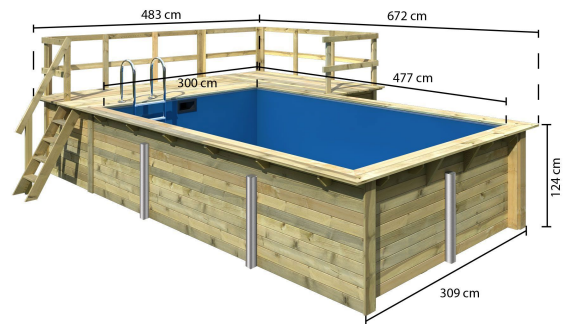

Produktinformation

Rechteck Pool 3 Artikel-Nr. 44426

Poolzubehör
Filterpaket und Skimmer

Terrasse Rechteckpool
Terrasse B

Material Leiter	Edelstahl
Außenmaß Breite	308,7 cm
Außenmaß Tiefe Deck	672 cm
Deck Stärke	26 mm
Verpackungsmaße mm/Gewicht kg	5150x1200x800x830
Material	Kesseldruckimprägniert
Deck Breite	28,5 cm
Innenmaß Tiefe	477,2 cm
Material Folie	PVC, blau
Außenmaß Tiefe	486 cm
Wassertiefe	111 cm
Wasserinhalt	17,5 m ³
Durchmesser Diagonal	636,7 cm
Wandstärke	44 mm
Außenmaß Höhe	125 cm
Schutzvlies Stärke	400 g/m ²
Innenmaß Breite	300 cm

Technische Änderungen und Druckfehler vorbehalten - Maßangaben sind Zirkumaße

44 MM Rechteckpools

- Optional mit Sonnenterrasse erhältlich
- Immer inkl. Holz- und Edelstahlleiter
- Inkl. Poolfolie
- Einhängebiese ermöglicht einfachen Austausch der Folie
- Inkl. Unterlegvlies
- Inkl. Pooldeck
- 44 mm Steck-Schraubsystem
- KDI-Klasse 4 (für den Erdeinbau geeignet)