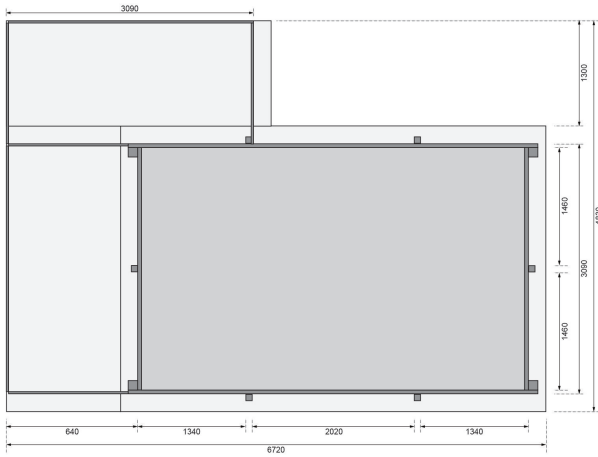

44 MM Rechteckpools

- Optional mit Sonnenterrasse erhältlich
- Immer inkl. Holz- und Edelstahlleiter
- Inkl. Poolfolie
- Einhängebiese ermöglicht einfachen Austausch der Folie
- Inkl. Unterlegvlies
- Inkl. Pooldeck
- 44 mm Steck-Schraubsystem
- KDI-Klasse 4 (für den Erdeinbau geeignet)