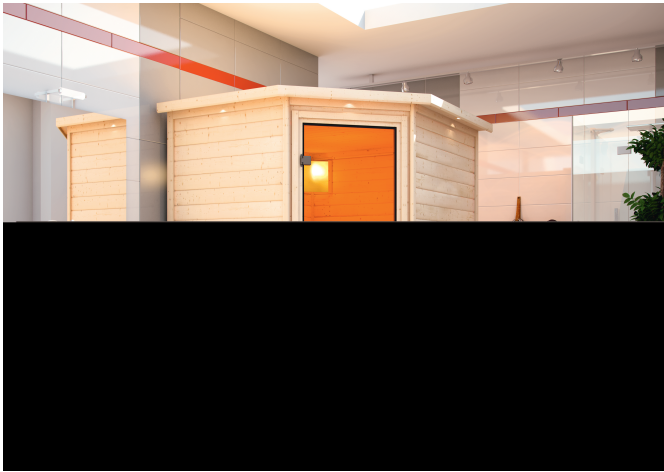

Produktinformation

Sauna Benni 2 Artikel-Nr. 44445

Bank 1 Tiefe	57 cm
Grundfläche	2,9 m ²
Tür Scheibenfarbe	bronziert
Verpackungsmaße mm/Gewicht kg	1920x850x220x49,8
Position Tür und Zuluft tauschbar	nein
Bank Material	Fichte
Spiegelbar	ja
Innenmaß Breite	185 cm
Innenmaß Höhe	192 cm
Außenmaß Höhe	198 cm
Bank 2 Tiefe	57 cm
Einstiegsart	EckEinstieg
Anzahl Bänke	2 Stk.
Durchgangsmaß Höhe	173 cm
Ofenschutz Tiefe	51 cm
Material	Nordische Fichte
Ofenschutz Breite	60 cm
Verpackungsmaße mm/Gewicht kg	2140x1160x540x298
Ofenschutz Material	nordische Fichte
Sitzplätze	4
Tür Höhe	175 cm
Ofenschutz Höhe	80 cm
Außenmaß Breite	196 cm
Umbauter Raum	5,3 m ³
Innenmaß Tiefe	159 cm
Bauweise	Steck-Schraub-System
Wandstärke	38 mm
Saunadach Dämmung	42 mm
Bank 3 Tiefe	-
Saunadach Bauweise	vormontierte Elemente
Liegeplätze	2
Türart	Ganzglastür
Typ Ofen	4,5 KW externe Steuerung
Ofensteuerung	extern Easy Finnisch
Durchgangsmaß Breite	64 cm
Öffnungsrichtung Tür	rechts und links anschlagbar
Außenmaß Tiefe	170 cm

38 MM
Eco

- Einfaches und praktisches 38 mm Steck-Schraubsystem
- Konstruktion aus naturbelassener, langsam wachsender, nordischer Fichte
- Optional mit attraktivem Dachkranz einschließlich 3 LED-Spots
- Hochwertige Innenausstattung aus nordischer Fichte
- 8 mm Saunafolie aus Einsatzbesenichthaltiges Glas
- Türgriffe aus Massivholz
- Bewährte Magnetverschluss-technik
- Türbeschläge mittels Exzenter justierbar