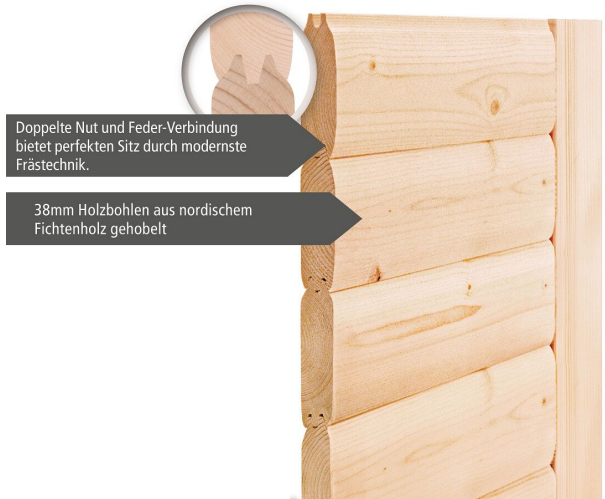

Produktinformation

Sauna Benni 2 Artikel-Nr. 44445

Bank 1 Tiefe	57 cm
Grundfläche	2,9 m ²
Tür Scheibenfarbe	bronziert
Verpackungsmaße mm/Gewicht kg	1920x850x220x49,8
Position Tür und Zuluft tauschbar	nein
Bank Material	Fichte
Spiegelbar	ja
Innenmaß Breite	185 cm
Innenmaß Höhe	192 cm
Außenmaß Höhe	198 cm
Bank 2 Tiefe	57 cm
Einstiegsart	EckEinstieg
Anzahl Bänke	2 Stk.
Durchgangsmaß Höhe	173 cm
Ofenschutz Tiefe	51 cm
Material	Nordische Fichte
Ofenschutz Breite	60 cm
Verpackungsmaße mm/Gewicht kg	2140x1160x540x298
Ofenschutz Material	nordische Fichte
Sitzplätze	4
Tür Höhe	175 cm
Ofenschutz Höhe	80 cm
Außenmaß Breite	196 cm
Umbauter Raum	5,3 m ³
Innenmaß Tiefe	159 cm
Bauweise	Steck-Schraub-System
Wandstärke	38 mm
Saunadach Dämmung	42 mm
Bank 3 Tiefe	-
Saunadach Bauweise	vormontierte Elemente
Liegeplätze	2
Türart	Ganzglastür
Typ Ofen	4,5 KW externe Steuerung
Ofensteuerung	extern Easy Finnisch
Durchgangsmaß Breite	64 cm
Öffnungsrichtung Tür	rechts und links anschlagbar
Außenmaß Tiefe	170 cm

38 MM
Eco

- Einfaches und praktisches 38 mm Steck-Schraubsystem
- Konstruktion aus naturbelassener, langsam wachsender, nordischer Fichte
- Optional mit attraktivem Dachkranz einschließlich 3 LED-Spots
- Hochwertige Innenausstattung aus nordischer Fichte
- 8 mm Saunafolie aus Einsatzbesenichthaltiges Glas
- Türgriffe aus Massivholz
- Bewährte Magnetverschluss-technik
- Türbeschläge mittels Exzenter justierbar

Die Abbildung dient lediglich der datentechnischen Information und bildet nicht den tatsächlichen Artikel ab.