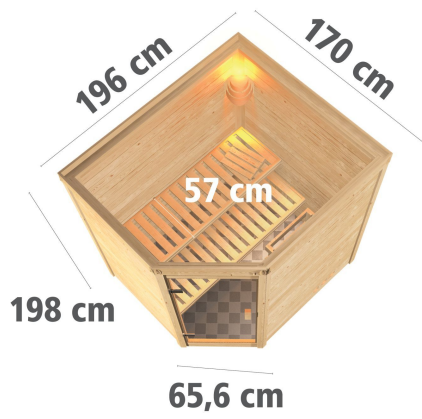

Produktinformation

Sauna Benni 2 Artikel-Nr. 44445

Bank 1 Tiefe	57 cm
Grundfläche	2,9 m ²
Tür Scheibenfarbe	branziert
Verpackungsmaße mm/Gewicht kg	1920x850x220x49,8
Position Tür und Zuluft tauschbar	nein
Bank Material	Fichte
Spiegelbar	ja
Innenmaß Breite	185 cm
Innenmaß Höhe	192 cm
Außenmaß Höhe	198 cm
Bank 2 Tiefe	57 cm
Einstiegsart	EckEinstieg
Anzahl Bänke	2 Stk.
Durchgangsmaß Höhe	173 cm
Ofenschutz Tiefe	51 cm
Material	Nordische Fichte
Ofenschutz Breite	60 cm
Verpackungsmaße mm/Gewicht kg	2140x1160x540x298
Ofenschutz Material	nordische Fichte
Sitzplätze	4
Tür Höhe	175 cm
Ofenschutz Höhe	80 cm
Außenmaß Breite	196 cm
Umbauter Raum	5,3 m ³
Innenmaß Tiefe	159 cm
Bauweise	Steck-Schraub-System
Wandstärke	38 mm
Saunadach Dämmung	42 mm
Bank 3 Tiefe	-
Saunadach Bauweise	vormontierte Elemente
Liegeplätze	2
Türart	Ganzglastür
Typ Ofen	4,5 KW externe Steuerung
Ofensteuerung	extern Easy Finnisch
Durchgangsmaß Breite	64 cm
Öffnungsrichtung Tür	rechts und links anschlagbar
Außenmaß Tiefe	170 cm

38 MM
Eco

- Einfaches und praktisches 38 mm Steck-Schraubsystem
- Konstruktion aus naturbelassener, langsam wachsender, nordischer Fichte
- Hochwertige Innenausstattung aus nordischer Fichte
- Optional mit attraktivem Dachkranz einschließlich 3 LED-Spots
- 8 mm Saunaglas aus Einsteilbesenichthaltigem
- Türgriffe aus Massivholz
- Bewährte Magnetverschluss-technik
- Türbeschläge mittels Exzenter justierbar