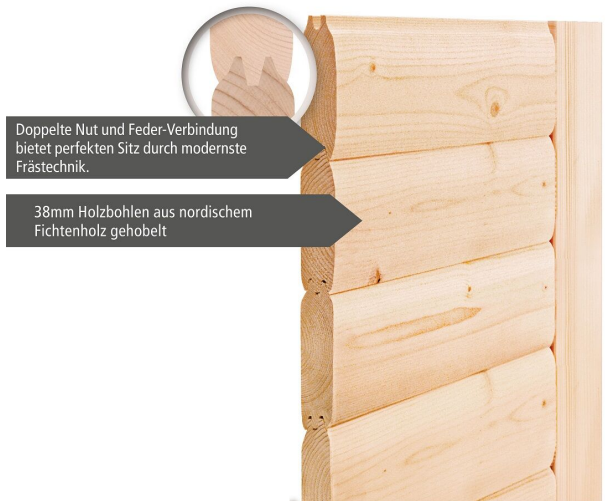

Produktinformation

Sauna Benni 2 Artikel-Nr. 44445

Bank 1 Tiefe	57 cm
Grundfläche	2,9 m ²
Tür Scheibenfarbe	branziert
Verpackungsmaße mm/Gewicht kg	1920x850x220x49,8
Position Tür und Zuluft tauschbar	nein
Bank Material	Fichte
Spiegelbar	ja
Innenmaß Breite	185 cm
Innenmaß Höhe	192 cm
Außenmaß Höhe	198 cm
Bank 2 Tiefe	57 cm
Einstiegsart	EckEinstieg
Anzahl Bänke	2 Stk.
Durchgangsmaß Höhe	173 cm
Ofenschutz Tiefe	51 cm
Material	Nordische Fichte
Ofenschutz Breite	60 cm
Verpackungsmaße mm/Gewicht kg	2140x1160x540x298
Ofenschutz Material	nordische Fichte
Sitzplätze	4
Tür Höhe	175 cm
Ofenschutz Höhe	80 cm
Außenmaß Breite	196 cm
Umbauter Raum	5,3 m ³
Innenmaß Tiefe	159 cm
Bauweise	Steck-Schraub-System
Wandstärke	38 mm
Saunadach Dämmung	42 mm
Bank 3 Tiefe	-
Saunadach Bauweise	vormontierte Elemente
Liegeplätze	2
Türart	Ganzglastür
Typ Ofen	4,5 KW externe Steuerung
Ofensteuerung	extern Easy Finnisch
Durchgangsmaß Breite	64 cm
Öffnungsrichtung Tür	rechts und links anschlagbar
Außenmaß Tiefe	170 cm

38 MM
Eco

- Einfaches und praktisches 38 mm Steck-Schraubsystem
- Konstruktion aus naturbelassener, langsam wachsender, nordischer Fichte
- Hochwertige Innenausstattung aus nordischer Fichte
- Optional mit attraktivem Dachkranz einschließlich 3 LED-Spots
- 8 mm Saunaglas aus Einsteilbesenichthaltigem
- Türgriffe aus Massivholz
- Bewährte Magnetverschluss-technik
- Türbeschläge mittels Exzenter justierbar

Die Abbildung dient lediglich der datentechnischen Information und bildet nicht den tatsächlichen Artikel ab.