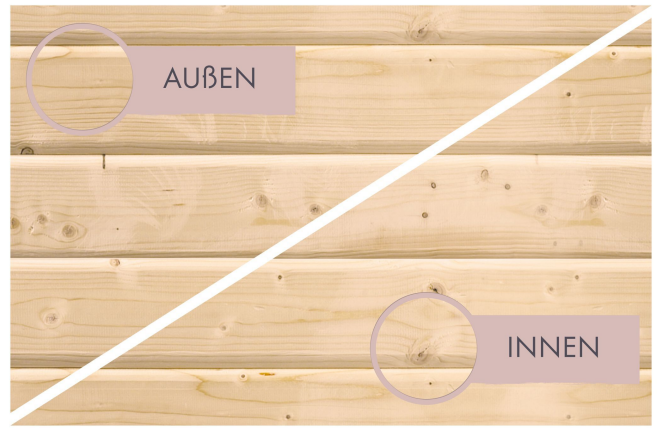

Produktinformation

Sauna Benni 2 Artikel-Nr. 44445

Bank 1 Tiefe	57 cm
Grundfläche	2,9 m ²
Tür Scheibenfarbe	bronziert
Verpackungsmaße mm/Gewicht kg	1920x850x220x49,8
Position Tür und Zuluft tauschbar	nein
Bank Material	Fichte
Spiegelbar	ja
Innenmaß Breite	185 cm
Innenmaß Höhe	192 cm
Außenmaß Höhe	198 cm
Bank 2 Tiefe	57 cm
Einstiegsart	EckEinstieg
Anzahl Bänke	2 Stk.
Durchgangsmaß Höhe	173 cm
Ofenschutz Tiefe	51 cm
Material	Nordische Fichte
Ofenschutz Breite	60 cm
Verpackungsmaße mm/Gewicht kg	2140x1160x540x298
Ofenschutz Material	nordische Fichte
Sitzplätze	4
Tür Höhe	175 cm
Ofenschutz Höhe	80 cm
Außenmaß Breite	196 cm
Umbauter Raum	5,3 m ³
Innenmaß Tiefe	159 cm
Bauweise	Steck-Schraub-System
Wandstärke	38 mm
Saunadach Dämmung	42 mm
Bank 3 Tiefe	-
Saunadach Bauweise	vormontierte Elemente
Liegeplätze	2
Türart	Ganzglastür
Typ Ofen	4,5 KW externe Steuerung
Ofensteuerung	extern Easy Finnisch
Durchgangsmaß Breite	64 cm
Öffnungsrichtung Tür	rechts und links anschlagbar
Außenmaß Tiefe	170 cm

38 MM
Eco

- Einfaches und praktisches 38 mm Steck-Schraubsystem
- Konstruktion aus naturbelassener, langsam wachsender, nordischer Fichte
- Optional mit attraktivem Dachkranz einschließlich 3 LED-Spots
- Hochwertige Innenausstattung aus nordischer Fichte
- 8 mm Saunafolie aus Einsatzbesenichthaltiges Glas
- Türgriffe aus Massivholz
- Bewährte Magnetverschluss-technik
- Türbeschläge mittels Exzenter justierbar