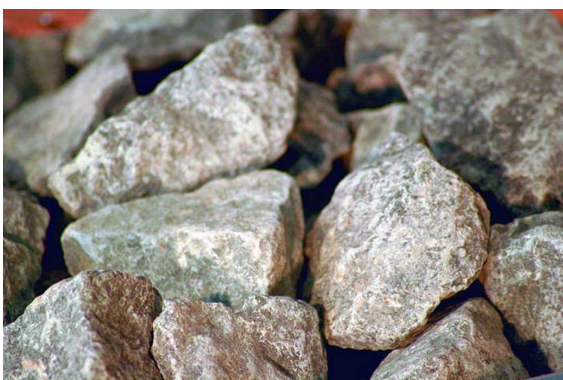

Produktinformation

Sauna Benni 2 Artikel-Nr. 44445

Bank 1 Tiefe	57 cm
Grundfläche	2,9 m ²
Tür Scheibenfarbe	bronziert
Verpackungsmaße mm/Gewicht kg	1920x850x220x49,8
Position Tür und Zuluft tauschbar	nein
Bank Material	Fichte
Spiegelbar	ja
Innenmaß Breite	185 cm
Innenmaß Höhe	192 cm
Außenmaß Höhe	198 cm
Bank 2 Tiefe	57 cm
Einstiegsart	EckEinstieg
Anzahl Bänke	2 Stk.
Durchgangsmaß Höhe	173 cm
Ofenschutz Tiefe	51 cm
Material	Nordische Fichte
Ofenschutz Breite	60 cm
Verpackungsmaße mm/Gewicht kg	2140x1160x540x298
Ofenschutz Material	nordische Fichte
Sitzplätze	4
Tür Höhe	175 cm
Ofenschutz Höhe	80 cm
Außenmaß Breite	196 cm
Umbauter Raum	5,3 m ³
Innenmaß Tiefe	159 cm
Bauweise	Steck-Schraub-System
Wandstärke	38 mm
Saunadach Dämmung	42 mm
Bank 3 Tiefe	-
Saunadach Bauweise	vormontierte Elemente
Liegeplätze	2
Türart	Ganzglastür
Typ Ofen	4,5 KW externe Steuerung
Ofensteuerung	extern Easy Finnisch
Durchgangsmaß Breite	64 cm
Öffnungsrichtung Tür	rechts und links anschlagbar
Außenmaß Tiefe	170 cm

38 MM
Eco

- Einfaches und praktisches 38 mm Steck-Schraubsystem
- Konstruktion aus naturbelassener, langsam wachsender, nordischer Fichte
- Optional mit attraktivem Dachkranz einschließlich 3 LED-Spots
- Hochwertige Innenausstattung aus nordischer Fichte
- 8 mm Saunafolie aus Einsatzbesenichthaltiges Glas
- Türgriffe aus Massivholz
- Bewährte Magnetverschluss-technik
- Türbeschläge mittels Exzenter justierbar