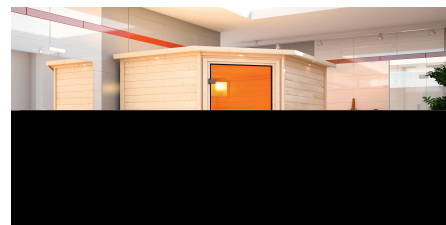

Produktinformation

Sauna Benni 2 Artikel-Nr. 44445

Bank 1 Tiefe	57 cm
Grundfläche	2,9 m ²
Tür Scheibenfarbe	bronziert
Verpackungsmaße mm/Gewicht kg	1920x850x220x49,8
Position Tür und Zuluft tauschbar	nein
Bank Material	Fichte
Spiegelbar	ja
Innenmaß Breite	185 cm
Innenmaß Höhe	192 cm
Außenmaß Höhe	198 cm
Bank 2 Tiefe	57 cm
Einstiegsart	EckEinstieg
Anzahl Bänke	2 Stk.
Durchgangsmaß Höhe	173 cm
Ofenschutz Tiefe	51 cm
Material	Nordische Fichte
Ofenschutz Breite	60 cm
Verpackungsmaße mm/Gewicht kg	2140x1160x540x298
Ofenschutz Material	nordische Fichte
Sitzplätze	4
Tür Höhe	175 cm
Ofenschutz Höhe	80 cm
Außenmaß Breite	196 cm
Umbauter Raum	5,3 m ³
Innenmaß Tiefe	159 cm
Bauweise	Steck-Schraub-System
Wandstärke	38 mm
Saunadach Dämmung	42 mm
Bank 3 Tiefe	-
Saunadach Bauweise	vormontierte Elemente
Liegeplätze	2
Türart	Ganzglastür
Typ Ofen	4,5 KW externe Steuerung
Ofensteuerung	extern Easy Finnisch
Durchgangsmaß Breite	64 cm
Öffnungsrichtung Tür	rechts und links anschlagbar
Außenmaß Tiefe	170 cm

38 MM
Eco

- Einfaches und praktisches 38 mm Steck-Schraubsystem
- Konstruktion aus naturbelassener, langsam wachsender, nordischer Fichte
- Optional mit attraktivem Dachkranz einschließlich 3 LED-Spots
- Hochwertige Innenausstattung aus nordischer Fichte
- 8 mm Saunafolie aus Einsatzbesenichthaltiges Glas
- Türgriffe aus Massivholz
- Bewährte Magnetverschluss-technik
- Türbeschläge mittels Exzenter justierbar