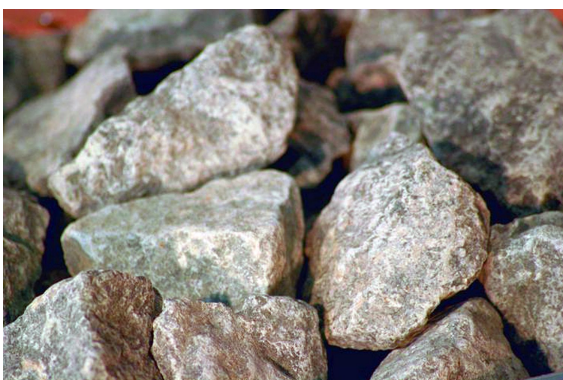

Produktinformation

Sauna Benni 2 Artikel-Nr. 44445

Bank 1 Tiefe	57 cm
Grundfläche	2,9 m ²
Tür Scheibenfarbe	branziert
Verpackungsmaße mm/Gewicht kg	1920x850x220x49,8
Position Tür und Zuluft tauschbar	nein
Bank Material	Fichte
Spiegelbar	ja
Innenmaß Breite	185 cm
Innenmaß Höhe	192 cm
Außenmaß Höhe	198 cm
Bank 2 Tiefe	57 cm
Einstiegsart	EckEinstieg
Anzahl Bänke	2 Stk.
Durchgangsmaß Höhe	173 cm
Ofenschutz Tiefe	51 cm
Material	Nordische Fichte
Ofenschutz Breite	60 cm
Verpackungsmaße mm/Gewicht kg	2140x1160x540x298
Ofenschutz Material	nordische Fichte
Sitzplätze	4
Tür Höhe	175 cm
Ofenschutz Höhe	80 cm
Außenmaß Breite	196 cm
Umbauter Raum	5,3 m ³
Innenmaß Tiefe	159 cm
Bauweise	Steck-Schraub-System
Wandstärke	38 mm
Saunadach Dämmung	42 mm
Bank 3 Tiefe	-
Saunadach Bauweise	vormontierte Elemente
Liegeplätze	2
Türart	Ganzglastür
Typ Ofen	4,5 KW externe Steuerung
Ofensteuerung	extern Easy Finnisch
Durchgangsmaß Breite	64 cm
Öffnungsrichtung Tür	rechts und links anschlagbar
Außenmaß Tiefe	170 cm

38 MM
Eco

- Einfaches und praktisches 38 mm Steck-Schraubsystem
- Konstruktion aus naturbelassener, langsam wachsender, nordischer Fichte
- Hochwertige Innenausstattung aus nordischer Fichte
- Optional mit attraktivem Dachkranz einschließlich 3 LED-Spots
- 8 mm Saunaglas aus Einsteilbesenichthaltigem
- Türgriffe aus Massivholz
- Bewährte Magnetverschluss-technik
- Türbeschläge mittels Exzenter justierbar