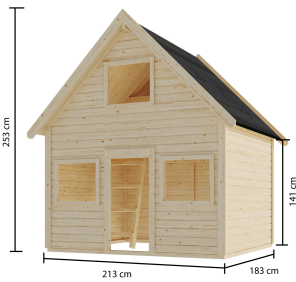

Produktinformation

Spielhaus Kalle Artikel-Nr. 44577

Farbe
Naturbelassen

Bedarf Dachbahn	3 Rollen
Verpackungsmaße mm/Gewicht kg	2100x1240x590x328,5
Wandstärke	19 mm
Bedarf Farbeimer	2
Dachform	Satteldach
Material	Nordische Fichte
Bedarf Schindeln	3 Pakete
Material Dach	16 mm Holzplatte
Farbe	Naturbelassen
Außenmaß Höhe	232 cm
Grundfläche	3,9 m ²
Außenmaß Tiefe	184 cm
Außenmaß Breite	213 cm

19 MM WANDPROFIL

- 01 Aus nordischer Fichte gehobelt
- 02 Perfekte Fräsung
- 03 Perfekter Sitz
- 04 Wasserabweisende Profilierung