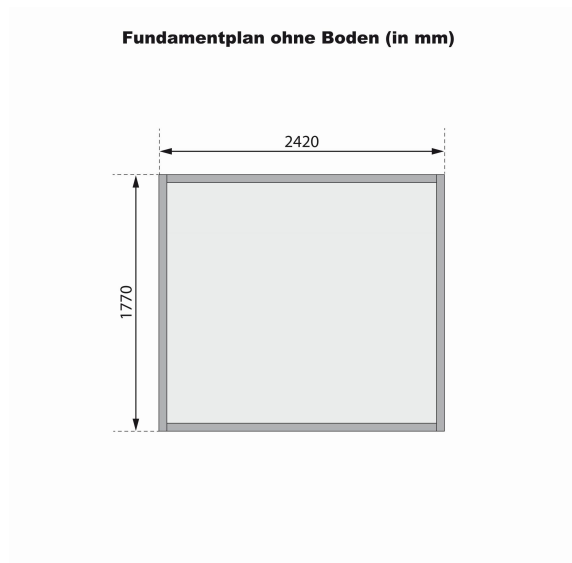

Produktinformation

Gartenhaus Dalin 1 Artikel-Nr. 45281

Bedarf Dachbahn	3 Rollen
Schneelast	75 kg/m ²
Dachtiefe	210 cm
Dachneigung	20°
Dachform	Satteldach
Dachtyp	Dachplatte
Dachfläche	5,8 m ²
Material	Nordische Fichte
Tür Höhe	176 cm
Verpackungsmaße mm/Gewicht kg	2390x1000x410x200
Dach Materialstärke	16 mm
Umbauter Raum	8,1 m ³
Wandstärke	14 mm
Sockelmaß Tiefe	177 cm
Tür Scheibe Material	Kunstglas
Durchgangsmaß Höhe	174 cm
Innenmaß Breite	238 cm
Bedarf Schindeln	3 Pakete
Durchgangsmaß Breite	115,5
Farbe	Naturbelassen
Außenmaß Tiefe	180 cm
Außenmaß Breite	245 cm
Seitenhöhe	182 cm
Schloss	Sicherheitsüberfalle
Grundfläche	4,4 m ²
Firsthöhe	231 cm
Innenmaß Tiefe	174 cm
Sockelmaß Breite	241 cm
Tür Breite	58,5 cm
Dachbreite	263 cm