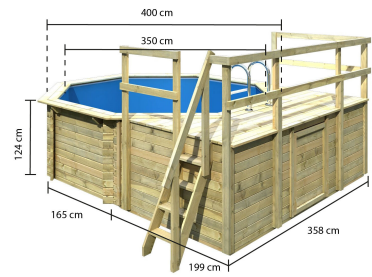

## Pool Modell 1 Artikel-Nr. 45629

Terrasse  
Modell D

Poolzubehör  
Ohne Zubehör

Material Leiter	Edelstahl
Deck Stärke	26 mm
Innenmaß Breite	346 cm
Verpackungsmaße mm/Gewicht kg	1980x1220x470x326
Material Folie	PVC, blau
Wassertiefe	111 cm
Durchmesser Diagonal	433 cm
Außenmaß Breite	358 cm
Deck Breite	28 cm
Wasserinhalt	11,3 m <sup>3</sup>
Wandstärke	38 mm
Außenmaß Tiefe	358 cm
Innenmaß Tiefe	346 cm
Schutzvlies Stärke	400 g/m <sup>2</sup>
Verpackungsmaße mm/Gewicht kg	2350x1010x300x157
Verpackungsmaße mm/Gewicht kg	1780x1180x620x372
Material	KDI
Außenmaß Tiefe Deck	480 cm
Außenmaß Höhe	124 cm