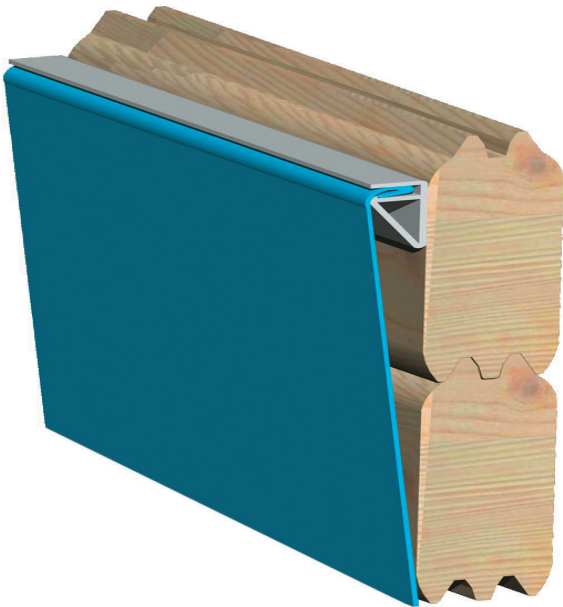

## Pool Modell 1 Artikel-Nr. 45629

Terrasse  
Modell D

Poolzubehör  
Ohne Zubehör

Material Leiter	Edelstahl
Deck Stärke	26 mm
Innenmaß Breite	346 cm
Verpackungsmaße mm/Gewicht kg	1980x1220x470x326
Material Folie	PVC, blau
Wassertiefe	111 cm
Durchmesser Diagonal	433 cm
Außenmaß Breite	358 cm
Deck Breite	28 cm
Wasserinhalt	11,3 m <sup>3</sup>
Wandstärke	38 mm
Außenmaß Tiefe	358 cm
Innenmaß Tiefe	346 cm
Schutzvlies Stärke	400 g/m <sup>2</sup>
Verpackungsmaße mm/Gewicht kg	2350x1010x300x157
Verpackungsmaße mm/Gewicht kg	1780x1180x620x372
Material	KDI
Außenmaß Tiefe Deck	480 cm
Außenmaß Höhe	124 cm

**HOLZLEITER**

---

- 01 Aus hochwertiger nordischer Fichte
- 02 Immer inklusive
- 03 Erhöhte Lebensdauer durch Kesseldruckimprägnierung

38 MM

*Achteckpools*

- Inkl. Poolfolie
- Einhängeweise ermöglicht einfachen Austausch der Folie
- Inkl. Unterlegvlies
- Inkl. Pooldeck
- 38 mm Steck-Schraub-system
- Pool-Ecke mit verzinktem Stahl verstärkt
- Optional mit Sonnenterrasse erhältlich
- Immer inkl. Holz- und Edelstahlleiter