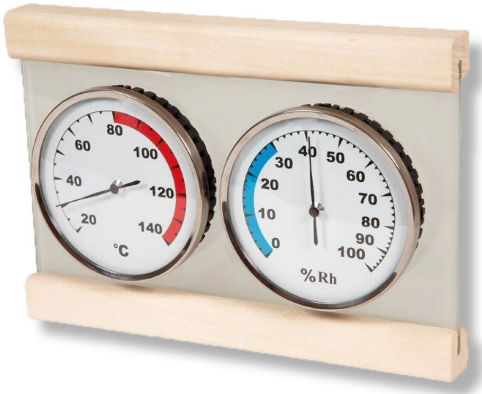

DIE BESONDERHEITEN UNSERER

Klimamessstation Premium