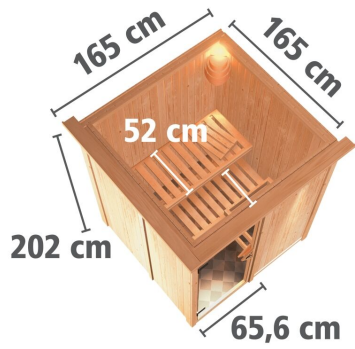

Produktinformation

Sauna Norin Artikel-Nr. 47111

Saunatur
Bronzierte Ganzlastür

Dachkranz
mit Dachkranz

Saunaofen
ohne Ofen

Kopfstütze Material	Espe
Grundfläche	2,3 m ²
Umbauter Raum	3,8 m ³
Tür Scheibenfarbe	bronziert
Bank 1 Tiefe	52 cm
Verpackungsmaße mm/Gewicht kg	1920x800x270x44
Liegeplätze	1
Spiegelbar	ja
Innenmaß Breite	136 cm
Außenmaß Breite	165 cm
Innenmaß Höhe	192 cm
Außenmaß Höhe	202 cm
Bauweise	vormontierte Elemente
Saunadach Dämmung	42mm Mineralwolle
Anzahl Bänke	2 Stk.
Durchgangsmaß Höhe	173 cm
Ofenschutz Tiefe	51 cm
Material	Nordische Fichte
Außenmaß Tiefe	165 cm
Verpackungsmaße mm/Gewicht kg	1920x810x270x45
Verpackungsmaße mm/Gewicht kg	2020x1200x650x250
Verpackungsmaße mm/Gewicht kg	1920x800x270x45
Ofenschutz Breite	60 cm
Sitzplätze	2
Ofenschutz Material	nordische Fichte
Verpackungsmaße mm/Gewicht kg	1920x800x290x38
Bank Material	Espe
Tür Höhe	175 cm
Verpackungsmaße mm/Gewicht kg	2500x150x150x11
Ofenschutz Höhe	80 cm
Wandstärke	68 mm
Innenmaß Tiefe	136 cm
Position Tür und Zuluft tauschbar	ja
Bank 3 Tiefe	-
Einstiegsart	Fronteinstieg
Saunadach Bauweise	vormontierte Elemente
Türart	Ganzlastür
Durchgangsmaß Breite	64 cm
Öffnungsrichtung Tür	rechts und links anschlagbar
Anzahl der Kopfstützen	1 Stk.
Bank 2 Tiefe	27 cm

TÜRPOSITION VARIABLE

B

DRAUFSICHT

(in cm)