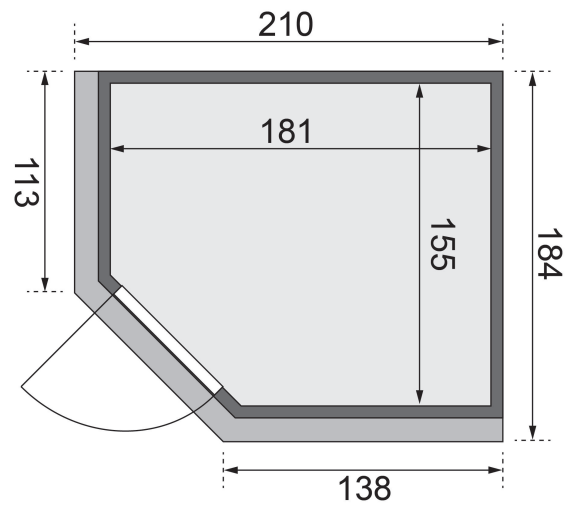

Produktinformation

Sauna Siirin Artikel-Nr. 47116

Saunatür
Bronzierte Ganzglastür

Farbe
Naturbelassen

Dachkranz
mit Dachkranz

Saunaofen
ohne Ofen

Bank 1 Tiefe	57 cm
Kopfstütze Material	Espe
Tür Scheibenfarbe	bronziert
Verpackungsmaße mm/Gewicht kg	1920x800x270x44
Position Tür und Zuluft tauschbar	nein
Spiegelbar	ja
Innenmaß Höhe	192 cm
Innenmaß Breite	181 cm
Außenmaß Höhe	202 cm
Bank 2 Tiefe	57 cm
Einstiegsart	EckEinstieg
Bauweise	vormontierte Elemente
Anzahl Bänke	2 Stk.
Durchgangsmaß Höhe	173 cm
Ofenschutz Tiefe	51 cm
Material	Nordische Fichte
Verpackungsmaße mm/Gewicht kg	1920x810x270x45
Grundfläche	3 m ²
Verpackungsmaße mm/Gewicht kg	1920x800x270x45
Ofenschutz Breite	60 cm
Ofenschutz Material	nordische Fichte
Verpackungsmaße mm/Gewicht kg	1920x800x290x38
Bank Material	Espe
Sitzplätze	4
Tür Höhe	175 cm
Ofenschutz Höhe	80 cm
Umbauter Raum	5,3 m ³
Wandstärke	68 mm
Verpackungsmaße mm/Gewicht kg	1830x150x150x11
Verpackungsmaße mm/Gewicht kg	2030x1230x710x299
Saunadach Dämmung	42 mm
Bank 3 Tiefe	-
Saunadach Bauweise	vormontierte Elemente
Farbe	Naturbelassen
Liegeplätze	2
Innenmaß Tiefe	155 cm
Türart	Ganzglastür
Durchgangsmaß Breite	64 cm
Öffnungsrichtung Tür	rechts und links anschlagbar
Außenmaß Tiefe	184 cm
Anzahl der Kopfstützen	1 Stk.
Außenmaß Breite	210 cm

**SPIEGELBARER
Aufbau möglich**

68 MM

Classic

- Optional mit attraktivem Dachkranz einschließlich 3 LED-Spots

- Inkl. Bänken und Kopfplätze aus hochwertigem Espenholz

- Ofenschutz aus Massivholz

- Einfache und praktische Elementbauweise aus 68 mm starken Wandsystemen
- Inkl. 42 mm starker Mineraldämmwolle
- Sichtstellen aus naturbelassener, langsam wachsender, nordischer Fichte

- 8 mm Saunatür aus Einsehbensicherheitsglas
- Türdrehen aus Massivholz
- Bewährte Magnetschloss-technik
- Türbeschläge mittels Exzenter justierbar

Die Abbildung dient lediglich der datentechnischen Information und bildet nicht den tatsächlichen Artikel ab.