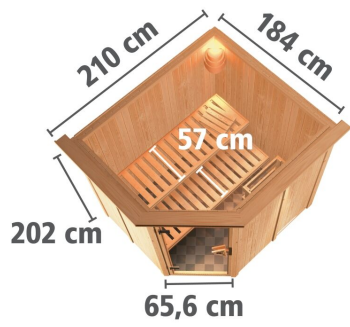

Produktinformation

Sauna Siirin Artikel-Nr. 47116

Saunatür
Bronzierte Ganzglastür

Farbe
Naturbelassen

Dachkranz
mit Dachkranz

Saunaofen
ohne Ofen

Bank 1 Tiefe	57 cm
Kopfstütze Material	Espe
Tür Scheibenfarbe	bronziert
Verpackungsmaße mm/Gewicht kg	1920x800x270x44
Position Tür und Zuluft tauschbar	nein
Spiegelbar	ja
Innenmaß Höhe	192 cm
Innenmaß Breite	181 cm
Außenmaß Höhe	202 cm
Bank 2 Tiefe	57 cm
Einstiegsart	EckEinstieg
Bauweise	vormontierte Elemente
Anzahl Bänke	2 Stk.
Durchgangsmaß Höhe	173 cm
Ofenschutz Tiefe	51 cm
Material	Nordische Fichte
Verpackungsmaße mm/Gewicht kg	1920x810x270x45
Grundfläche	3 m ²
Verpackungsmaße mm/Gewicht kg	1920x800x270x45
Ofenschutz Breite	60 cm
Ofenschutz Material	nordische Fichte
Verpackungsmaße mm/Gewicht kg	1920x800x290x38
Bank Material	Espe
Sitzplätze	4
Tür Höhe	175 cm
Ofenschutz Höhe	80 cm
Umbauter Raum	5,3 m ³
Wandstärke	68 mm
Verpackungsmaße mm/Gewicht kg	1830x150x150x11
Verpackungsmaße mm/Gewicht kg	2030x1230x710x299
Saunadach Dämmung	42 mm
Bank 3 Tiefe	-
Saunadach Bauweise	vormontierte Elemente
Farbe	Naturbelassen
Liegeplätze	2
Innenmaß Tiefe	155 cm
Türart	Ganzglastür
Durchgangsmaß Breite	64 cm
Öffnungsrichtung Tür	rechts und links anschlagbar
Außenmaß Tiefe	184 cm
Anzahl der Kopfstützen	1 Stk.
Außenmaß Breite	210 cm

**SPIEGELBARER
Aufbau möglich**

68 MM

Classic

- Optional mit attraktivem Dachkranz einschließlich 3 LED-Spots

- Inkl. Bänken und Kopfplätze aus hochwertigem Espenholz

- Ofenschutz aus Massivholz

- Einfache und praktische Elementbauweise aus 68 mm starken Wandsystemen
- Inkl. 42 mm starker Mineraldämmwolle
- Sichtstellen aus naturbelassener, langsam wachsender, nordischer Fichte