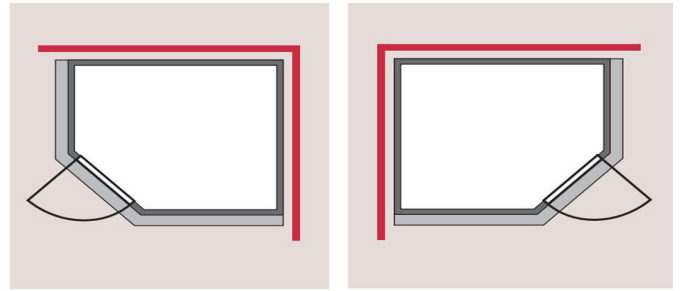

Produktinformation

Sauna Siirin Artikel-Nr. 47116

Saunatür
Bronzierte Ganzglastür

Farbe
Naturbelassen

Dachkranz
mit Dachkranz

Saunaofen
ohne Ofen

Bank 1 Tiefe	57 cm
Kopfstütze Material	Espe
Tür Scheibenfarbe	bronziert
Verpackungsmaße mm/Gewicht kg	1920x800x270x44
Position Tür und Zuluft tauschbar	nein
Spiegelbar	ja
Innenmaß Höhe	192 cm
Innenmaß Breite	181 cm
Außenmaß Höhe	202 cm
Bank 2 Tiefe	57 cm
Einstiegsart	EckEinstieg
Bauweise	vormontierte Elemente
Anzahl Bänke	2 Stk.
Durchgangsmaß Höhe	173 cm
Ofenschutz Tiefe	51 cm
Material	Nordische Fichte
Verpackungsmaße mm/Gewicht kg	1920x810x270x45
Grundfläche	3 m ²
Verpackungsmaße mm/Gewicht kg	1920x800x270x45
Ofenschutz Breite	60 cm
Ofenschutz Material	nordische Fichte
Verpackungsmaße mm/Gewicht kg	1920x800x290x38
Bank Material	Espe
Sitzplätze	4
Tür Höhe	175 cm
Ofenschutz Höhe	80 cm
Umbauter Raum	5,3 m ³
Wandstärke	68 mm
Verpackungsmaße mm/Gewicht kg	1830x150x150x11
Verpackungsmaße mm/Gewicht kg	2030x1230x710x299
Saunadach Dämmung	42 mm
Bank 3 Tiefe	-
Saunadach Bauweise	vormontierte Elemente
Farbe	Naturbelassen
Liegeplätze	2
Innenmaß Tiefe	155 cm
Türart	Ganzglastür
Durchgangsmaß Breite	64 cm
Öffnungsrichtung Tür	rechts und links anschlagbar
Außenmaß Tiefe	184 cm
Anzahl der Kopfstützen	1 Stk.
Außenmaß Breite	210 cm

**SPIEGELBARER
Aufbau möglich**

68 MM

Classic

- Optional mit attraktivem Dachkranz einschließlich 3 LED-Spots

- Inkl. Bänken und Kopfplätze aus hochwertigem Espenholz

- Ofenschutz aus Massivholz

- Einfache und praktische Elementbauweise aus 68 mm starken Wandsystemen
- Inkl. 42 mm starker Mineraldämmwolle
- Sichtstellen aus naturbelassener, langsam wachsender, nordischer Fichte

- 8 mm Saunatür aus Einsehbensicherheitsglas
- Türdrehen aus Massivholz
- Bewährte Magnetschloss-technik
- Türbeschläge mittels Exzenter justierbar

Die Abbildung dient lediglich der datentechnischen Information und bildet nicht den tatsächlichen Artikel ab.