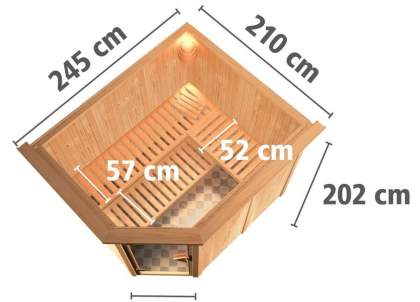

BRONZIERTE GANZGLASTÜR

1. 01 Türrahmen aus Massivholz
2. 02 8 mm starkes Einscheibensicherheitsglas
3. 03 Rechts und links anschlagbar
4. 04 Türbeschläge justierbar
5. 05 Bewährte Magnetverschlusstechnik