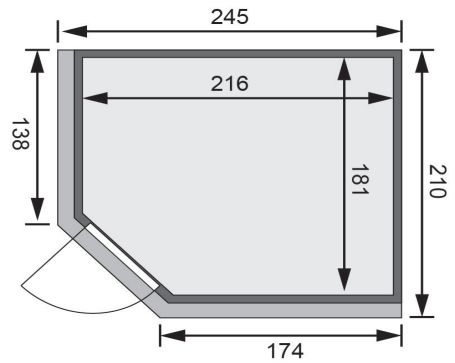

SPIEGELBARER AUFBAU MÖGLICH

B

DRAUFSICHT

(in cm)

68 MM

Classic

- Optional mit attraktivem Dachkranz einschließlich 3 LED-Spots
- Inkl. Bänke und Kopfstütze aus hochwertigem Espenholz
- Ofenschutz aus Massivholz
- Einfache und praktische Elementbauweise aus 68 mm starken Wandelementen
- Inkl. 42 mm starker Mineraldämmwolle
- Sichtfenster aus naturbelassener, langsam wachsender, nordischer Fichte
- 8 mm Saunaglas aus Erscheibensicherheitsglas
- Türgriffe aus Massivholz
- Bewährte Magnetschlussmechanik
- Türbeschläge mittels Exzenter justierbar