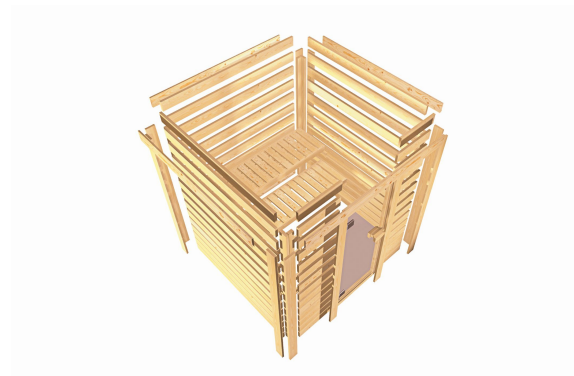

38 MM MASSIVHOLZ

- 01 Einfache Montage
- 02 Doppelte Nut- und Federverbindung