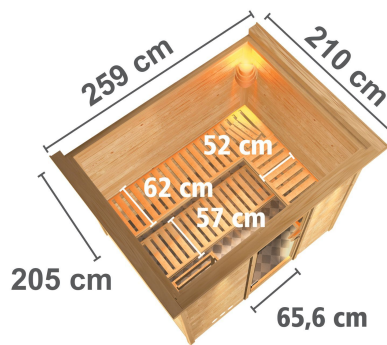

Produktinformation

Sauna Sonara Artikel-Nr. 47130

Saunatür
Bronzierte Ganzglastür

Dachkranz
mit Dachkranz

Saunaofen
ohne Ofen

Innenmaß Tiefe	185 cm
Kopfstütze Material	Espe
Liegeplätze	3
Ofenschutz Material	Espe
Außenmaß Breite	259 cm
Tür Scheibenfarbe	bronziert
Bank 3 Tiefe	62 cm
Verpackungsmaße mm/Gewicht kg	1920x850x220x49,8
Bank 1 Tiefe	52 cm
Position Tür und Zuluft tauschbar	nein
Außenmaß Tiefe	210 cm
Grundfläche	4 m ²
Innenmaß Höhe	192 cm
Umbauter Raum	7,8 m ³
Bank 2 Tiefe	57 cm
Außenmaß Höhe	205 cm
Durchgangsmaß Höhe	173 cm
Material	Nordische Fichte
Spiegelbar	nein
Ofenschutz Breite	60 cm
Sitzplätze	5
Bank Material	Espe
Tür Höhe	175 cm
Ofenschutz Höhe	80 cm
Verpackungsmaße mm/Gewicht kg	860x560x430x39,5
Innenmaß Breite	219 cm
Ofenschutz Tiefe	48 cm
Bauweise	Steck-Schraub-System
Wandstärke	38 mm
Saunadach Dämmung	42 mm
Einstiegsart	Fronteinstieg
Saunadach Bauweise	vormontierte Elemente
Verpackungsmaße mm/Gewicht kg	2300x230x150x15,5
Türart	Ganzglastür
Anzahl Bänke	3 Stk.
Durchgangsmaß Breite	64 cm
Öffnungsrichtung Tür	rechts und links anschlagbar
Anzahl der Kopfstützen	1 Stk.
Verpackungsmaße mm/Gewicht kg	2360x1190x700x406

BRONZIERTE GANZGLASTÜR

- 01 Türrahmen aus Massivholz
- 02 8 mm starkes Einscheibensicherheitsglas
- 03 Rechts und links anschlagbar
- 04 Türbeschläge justierbar
- 05 Bewährte Magnetverschlusstechnik

38 MM STECK-SCHRAUBSYSTEM

- 01 Einfache Montage
- 02 Einzelne Profilhölzer zur Selbstmontage
- 03 Wasserabweisende Profilierung
- 04 Hohe Stabilität der Wände

38 MM MASSIVHOLZ

- 01 Einfache Montage
- 02 Doppelte Nut- und Federverbindung