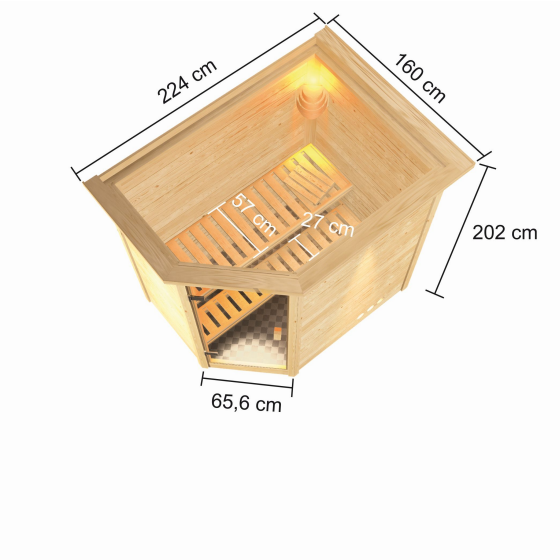

DACHKRANZ

- 01 Aus nordischer Fichte
- 02 7,5 Watt Strahler mit LED-Lampen
- 03 individuell platzierbar