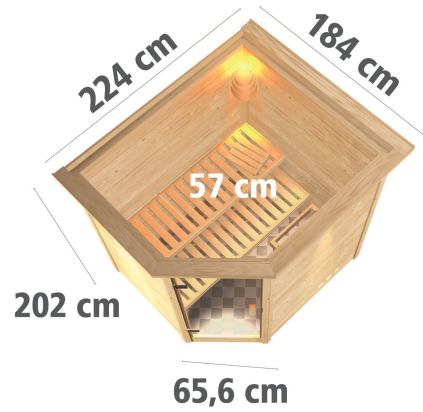

DACHKRANZ

- 01 Aus nordischer Fichte
- 02 7,5 Watt Strahler mit LED-Lampen
- 03 Individuell platzierbar

38 MM

Eco

- Einfaches und praktisches 38 mm Steck-Schraubsystem
- Konstruktion aus naturbelassener, langsam wachsender, nordischer Fichte
- Optional mit attraktivem Dachkranz einschließlich 3 LED-Spots
- 8 mm Saunatür aus Einscheibensicherheitsglas
- Türrahmen aus Massivholz
- Bewährte Magnetverschlusstechnik
- Türbeschläge mittels Exzenter justierbar

BRONZIERTE GANZGLASTÜR

- 01 Türrahmen aus Massivholz
- 02 8 mm starkes Einscheibensicherheitsglas
- 03 Rechts und links anschlagbar
- 04 Türbeschläge justierbar
- 05 Bewährte Magnetverschlusstechnik