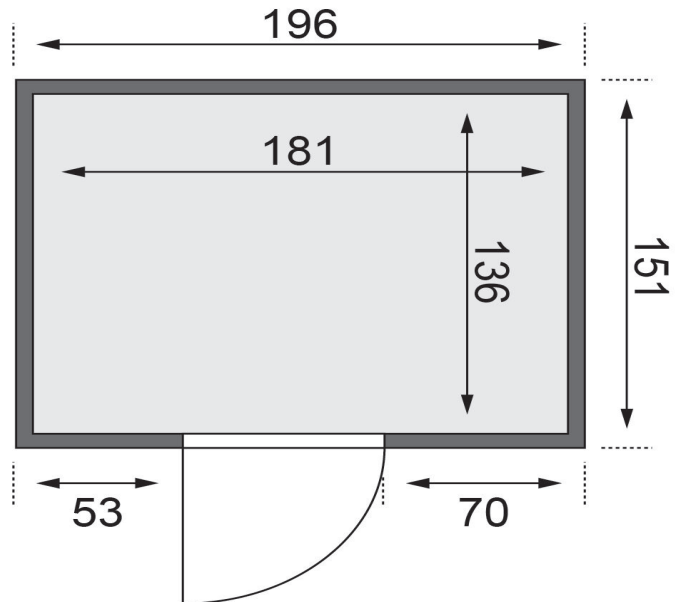

Produktinformation

Sauna Bodin Artikel-Nr. 47829

Dachkranz
ohne Dachkranz

Saunatür
Bronzierte Ganzglastür

Saunaofen
ohne Ofen

Bank 1 Tiefe	57 cm
Kopfstütze Material	Espe
Außenmaß Tiefe	151 cm
Tür Scheibenfarbe	bronziert
Verpackungsmaße mm/Gewicht kg	1920x800x270x44
Liegeplätze	1
Spiegelbar	ja
Innenmaß Höhe	192 cm
Innenmaß Breite	181 cm
Außenmaß Höhe	198 cm
Bauweise	vormontierte Elemente
Verpackungsmaße mm/Gewicht kg	2030x1230x660x288
Anzahl Bänke	2 Stk.
Durchgangsmaß Höhe	173 cm
Ofenschutz Tiefe	51 cm
Material	Nordische Fichte
Verpackungsmaße mm/Gewicht kg	1920x810x270x45
Verpackungsmaße mm/Gewicht kg	1920x800x270x45
Ofenschutz Breite	60 cm
Ofenschutz Material	nordische Fichte
Verpackungsmaße mm/Gewicht kg	1920x800x290x38
Bank Material	Espe
Tür Höhe	175 cm
Verpackungsmaße mm/Gewicht kg	2500x150x150x11
Ofenschutz Höhe	80 cm
Außenmaß Breite	196 cm
Umbauter Raum	4,8 m ³
Wandstärke	68 mm
Innenmaß Tiefe	136 cm
Position Tür und Zuluft tauschbar	ja
Saunadach Dämmung	42 mm
Bank 3 Tiefe	-
Grundfläche	2,7 m ²
Einstiegsart	Fronteinstieg
Saunadach Bauweise	vormontierte Elemente
Türart	Ganzglastür
Sitzplätze	3
Durchgangsmaß Breite	64 cm
Öffnungsrichtung Tür	rechts und links anschlagbar
Anzahl der Kopfstützen	1 Stk.
Bank 2 Tiefe	27 cm

SPIEGELBARER Aufbau möglich

**TÜRPOSITION
in der Front variabel**