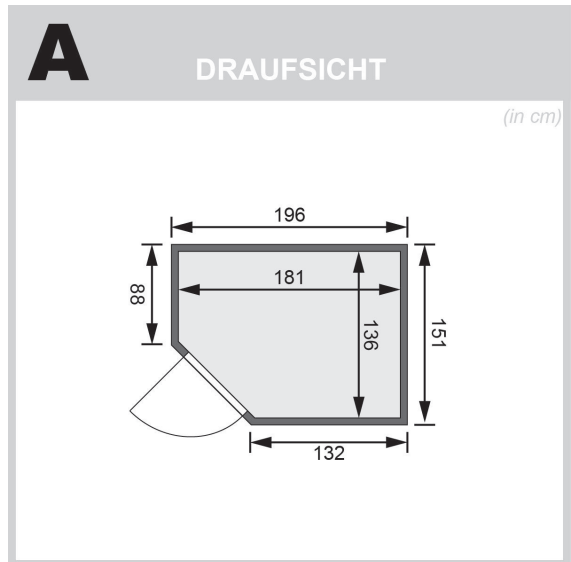

Produktinformation

Sauna Carin Artikel-Nr. 47830

Dachkranz
ohne Dachkranz

Saunatür
Bronzierte Ganzglastür

Saunaofen
ohne Ofen

Bank 1 Tiefe	57 cm
Kopfstütze Material	Espe
Außenmaß Tiefe	151 cm
Tür Scheibenfarbe	bronziert
Verpackungsmaße mm/Gewicht kg	1920x800x270x44
Position Tür und Zuluft tauschbar	nein
Umbauter Raum	4,6 m ³
Liegeplätze	1
Spiegelbar	ja
Innenmaß Höhe	192 cm
Innenmaß Breite	181 cm
Verpackungsmaße mm/Gewicht kg	2030x1200x540x300
Außenmaß Höhe	198 cm
Einstiegsart	EckEinstieg
Bauweise	vormontierte Elemente
Anzahl Bänke	2 Stk.
Durchgangsmaß Höhe	173 cm
Ofenschutz Tiefe	51 cm
Material	Nordische Fichte
Verpackungsmaße mm/Gewicht kg	1920x810x270x45
Verpackungsmaße mm/Gewicht kg	1920x800x270x45
Ofenschutz Breite	60 cm
Ofenschutz Material	nordische Fichte
Verpackungsmaße mm/Gewicht kg	1920x800x290x38
Bank Material	Espe
Tür Höhe	175 cm
Ofenschutz Höhe	80 cm
Außenmaß Breite	196 cm
Wandstärke	68 mm
Innenmaß Tiefe	136 cm
Verpackungsmaße mm/Gewicht kg	1830x150x150x11
Saunadach Dämmung	42 mm
Bank 3 Tiefe	-
Grundfläche	2,7 m ²
Saunadach Bauweise	vormontierte Elemente
Türart	Ganzglastür
Sitzplätze	3
Durchgangsmaß Breite	64 cm
Öffnungsrichtung Tür	rechts und links anschlagbar
Anzahl der Kopfstützen	1 Stk.
Bank 2 Tiefe	27 cm

**SPIEGELBARER
Aufbau möglich**

68 MM
Classic

- Optional mit attraktivem Deckleuchttypus 3 LED-Spots
- 140l. Bänke und Kopfplätze aus hochwertigem Espenholz
- Ofenschutz aus Massivholz
- Einfache und praktische Elementbauweise aus 68 mm starken Wandelementen
- Inkl. 42 mm starker Mineral-Wolle
- Sichtfenster aus naturbelassener, langsam wachsender, nordischer Fichte
- 8 mm Sountor aus Eisenblechschwingen
- Türrahmen aus Massivholz
- Besondere Magnetverschluss-technik
- Türbeschläge mittels Excenter justierbar

Die Abbildung dient lediglich der datentechnischen Information und bildet nicht den tatsächlichen Artikel ab.