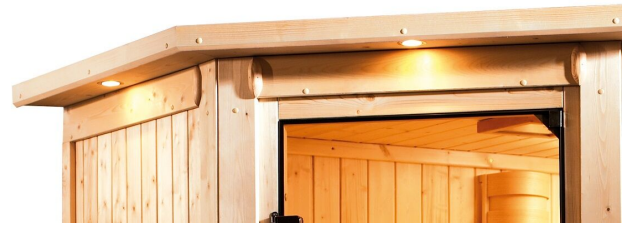

68 MM

Classic

- Ofenschutz aus Massivholz