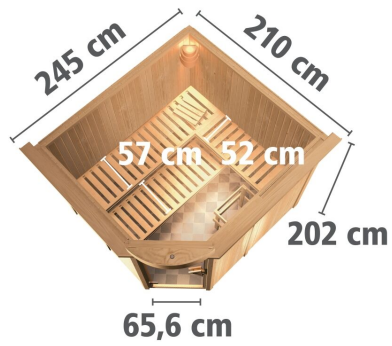

Produktinformation

Sauna Fiona 3 Artikel-Nr. 49976

Dachkranz
mit Dachkranz

Saunaofen
ohne Ofen

Bank 1 Tiefe	57 cm
Innenmaß Breite	216 cm
Kopfstütze Material	Espe
Liegeplätze	3
Tür Scheibenfarbe	bronziert
Bank 3 Tiefe	52 cm
Innenmaß Tiefe	181 cm
Umbauter Raum	7,2 m ³
Position Tür und Zuluft tauschbar	nein
Spiegelbar	ja
Außenmaß Tiefe	210 cm
Innenmaß Höhe	192 cm
Außenmaß Höhe	202 cm
Bank 2 Tiefe	57 cm
Einstiegsart	EckEinstieg
Bauweise	vormontierte Elemente
Durchgangsmaß Höhe	173 cm
Ofenschutz Tiefe	51 cm
Verpackungsmaße mm/Gewicht kg	860x560x430x35,5
Material	Nordische Fichte
Ofenschutz Breite	60 cm
Sitzplätze	5
Ofenschutz Material	nordische Fichte
Bank Material	Espe
Tür Höhe	175 cm
Ofenschutz Höhe	80 cm
Verpackungsmaße mm/Gewicht kg	1830x150x150x11
Verpackungsmaße mm/Gewicht kg	2250x1230x860x359
Saunadach Dämmung	42 mm
Grundfläche	4,2 m ²
Saunadach Bauweise	vormontierte Elemente
Außenmaß Breite	245 cm
Türart	Ganzglastür
Anzahl Bänke	3 Stk.
Durchgangsmaß Breite	64 cm
Öffnungsrichtung Tür	rechts und links anschlagbar
Anzahl der Kopfstützen	1 Stk.

SPIEGELBARER AUFBAU MÖGLICH

Technische Änderungen und Druckfehler vorbehalten - Maßangaben sind Zirkumaße

68 MM

Classic

- Optional mit aktivem Dachkranz einschließlich 3 LED-Spots

- Inkl. Bänke und Kopfstütze aus hochwertigem Espenholz

B

DRAUFSICHT

(in cm)