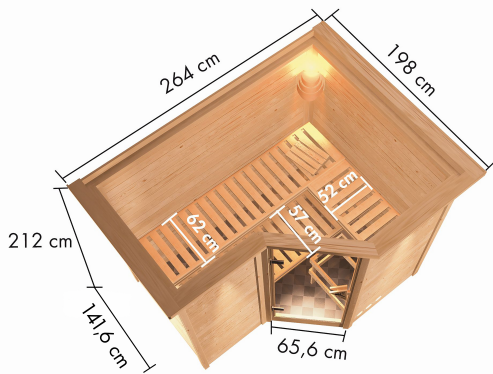

DIE BESONDERHEITEN UNSERES

9 kW Ofen Integrierte Steuerung

- Inkl. 18 kg Saunasteine (Diabas)
- TÜV und VDE geprüft
- Integrierte Steuerung
- Einfache Bedienung innerhalb der Sauna
- Keine Verkabelung mit einem Steuergerät
- Feueraluminierter Innenmantel
- Rückwand und Elektroanschlusskasten aus feueraluminiertem Stahl
- Maße (BxHxT): 41 x 50 x 37 cm

38 MM Comfort

- Optional mit attraktivem Dachkranz einschließlich 3 LED-Strips
- Inkl. Bänke aus hochwertigem Eschenholz
- Extra breite Oberlage mit 62 cm Breite
- Modernes Steck-Schraubsystem aus 28 mm starken Bälken
- Konstruktion aus naturbelassener, langjähriger, nordischer Fichte
- 8 mm Sonnentür aus Sicherheitsglas
- Türhaken aus Massivholz
- Bewährte Magnetschlösser
- Türschlösser mittels Exzenter justierbar
- Ofenschutz aus hochwertigem Eschenholz