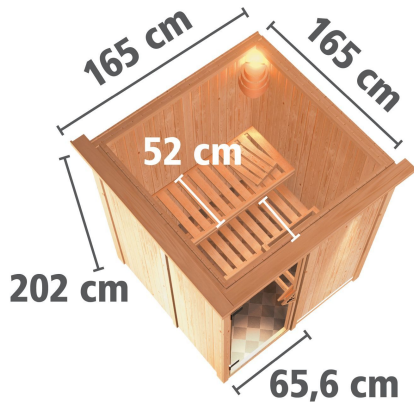

68 MM
Plug & Play Saunen

- Optional mit attraktivem Dachkranz einschließlich 3 LED-Spots
- Steckerfertig ohne Elektrikerkosten
- Inkl. Bänken und Kopfstütze aus hochwertigem Espenholz
- Einfache und praktische Elementbauweise aus 68 mm starken Wandelementen
- Inkl. 42 mm starker Mineraldämmwolle
- Sichtstellen aus naturbelassener, langsam wachsender, nördlicher Fichte
- 8 mm Saunatür aus Einschleibensicherheitsglas
- Türnähmen aus Massivholz
- Bewehrte Magnetverschluss-technik
- Türbeschläge mittels Exzenter justierbar

Die Abbildung dient lediglich der datentechnischen Information und bildet nicht den tatsächlichen Artikel ab.