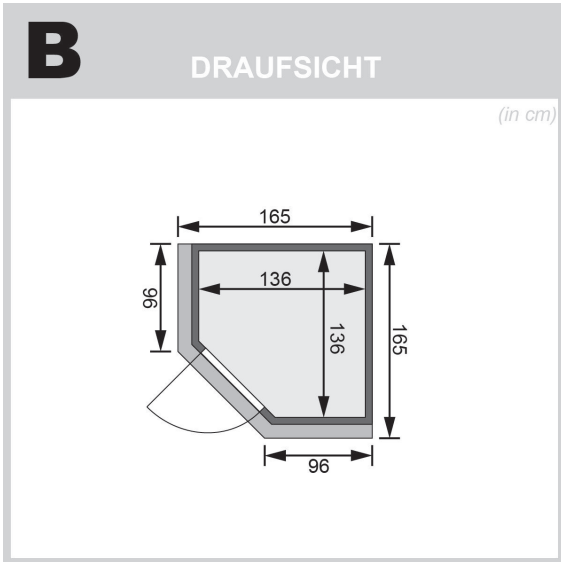

Produktinformation

Sauna Nanja Artikel-Nr. 50083

Saunatür
Bronzierte Ganzglastür

Saunaofen
3,6 kW Ofen + Steuergerät Easy Bio

Dachkranz
mit Dachkranz

Kopfstütze Material	Espe
Tür Scheibenfarbe	bronziert
Bank 1 Tiefe	52 cm
Position Tür und Zuluft tauschbar	nein
Liegeplätze	1
Innenmaß Breite	136 cm
Umbauter Raum	3,5 m ³
Außenmaß Breite	165 cm
Innenmaß Höhe	192 cm
Außenmaß Höhe	202 cm
Einstiegsart	EckEinstieg
Bauweise	vormontierte Elemente
Anzahl Bänke	2 Stk.
Durchgangsmaß Höhe	173 cm
Ofenschutz Tiefe	51 cm
Material	Nordische Fichte
Außenmaß Tiefe	165 cm
Verpackungsmaße mm/Gewicht kg	880x570x440x30,6
Spiegelbar	nein
Ofensteuerung	extern Easy Bio
Ofenschutz Breite	60 cm
Sitzplätze	2
Ofenschutz Material	nordische Fichte
Verpackungsmaße mm/Gewicht kg	1920x800x290x38
Bank Material	Espe
Tür Höhe	175 cm
Ofenschutz Höhe	80 cm
Innenmaß Tiefe	136 cm
Verpackungsmaße mm/Gewicht kg	1830x150x150x11
Saunadach Dämmung	42 mm
Bank 3 Tiefe	-
Saunadach Bauweise	vormontierte Elemente
Grundfläche	2 m ²
Türart	Ganzglastür
Verpackungsmaße mm/Gewicht kg	2040x1230x560x205
Durchgangsmaß Breite	64 cm
Öffnungsrichtung Tür	rechts und links anschlagbar
Typ Ofen	Plug & Play 3,6 KW - Bio externe Steuerung
Anzahl der Kopfstützen	1 Stk.
Bank 2 Tiefe	27 cm

68 MM

Plug & Play Saunen

- Optional mit attraktivem Dachkranz einschließlich 3 LED-Spots
- Steckerfertig ohne Elektrikerkosten
- Inkl. Bänke und Kopfstütze aus hochwertigem Espenholz
- Einfache und praktische Elementbauweise aus 68 mm starken Wandelementen
- Inkl. 42 mm starker Mineraldämmwolle
- Sichtfenster aus naturbelassener, langsam wachsender, nördlicher Fichte
- 8 mm Saunator aus Einscheibensicherheitsglas
- Türrahmen aus Massivholz
- Beschriftete Magnetsenschlössertechnik
- Türbeschläge mittels Exzenter justierbar

Die Abbildung dient lediglich der datentechnischen Information und bildet nicht den tatsächlichen Artikel ab.