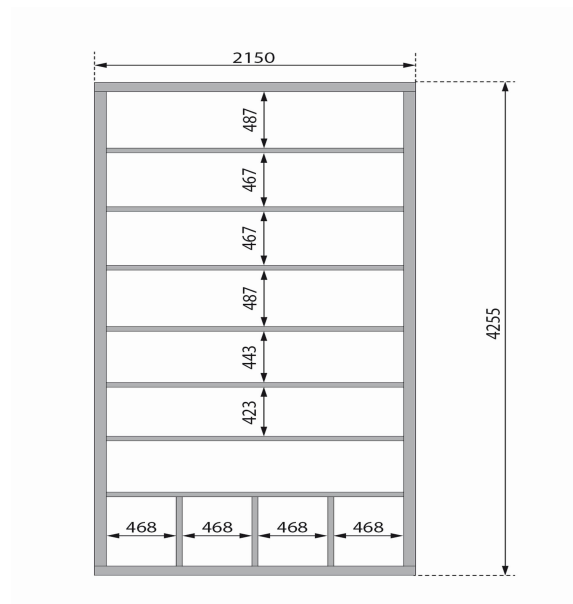

Produktinformation

Saunahaus Miramar Artikel-Nr. 510

Saunaofen
9 kW finnisch Ofen + Steuergerät
Easy Finnisch

Farbe
Naturbelassen

Innenmaß Breite Vorraum	204 cm
Grundfläche	9,2 m ²
Bank 1 Tiefe	57 cm
Liegeplätze	3
Innenmaß Tiefe Vorraum	135 cm
Außenmaß Breite	220 cm
Innenmaß Tiefe Sauna	204 cm
Innenmaß Höhe Vorraum	214 cm
Bank 3 Tiefe	57 cm
Wandstärke	73 mm
Durchgangsmaß Breite	90 cm
Tür Öffnungsrichtung	rechts und links anschlagbar
Durchgangsmaß Höhe	193 cm
Bank 2 Tiefe	57 cm
Bauweise	vormontierte Elemente
Außenmaß Tiefe	429 cm
Ofenschutz Tiefe	51 cm
Innenmaß Breite Sauna	204 cm
Material	Nordische Fichte
Tür Schloss	Zylinderschloss mit 2 Schlüsseln
Firsthöhe	244 cm
Seitenhöhe	244 cm
Spiegelbar	nein
Innenmaß Breite Gesamt	204 cm
Ofenschutz Breite	60 cm
Sitzplätze	5
Ofenschutz Material	nordische Fichte
Umbauter Raum	20,9 m ³
Bank Material	Espe
Tür Höhe	200 cm
Ofenschutz Höhe	80 cm
Innenmaß Höhe Sauna	191 cm
Dachfläche	10,4 m ²
Türart	Schiebetür
Fußbodentyp	Massivholz
Dachform	Flachdach
Saunadach Dämmung	Mineralwolle
Einstiegsart	Fronteinstieg
Innenmaß Höhe Gesamt	214 cm
Saunadach Bauweise	vormontierte Elemente
Farbe	Naturbelassen
Innenmaß Tiefe Gesamt	342 cm
Verpackungsmaße mm/Gewicht kg	2100x1100x300x157 385x290x140x18 560x460x460x17 325x240x120x1,5
Bedarf Dachbahn	4 Rollen
Anzahl Bänke	3 Stk.
Ofensteuerung	extern Easy Finnisch
Breite Fenster	122 cm
Typ Ofen	9 KW externe Steuerung
Höhe Fenster	42 cm

DIE BESONDERHEITEN UNSERES

9 kW Ofen Finnisch

- Inkl. 18 kg Saunasteine (Diabas)
- Klassisch finnischer Saunabetrieb
- TÜV und VDE geprüft
- Feuraluminierter Innenmantel
- Rückwand und Elektroanschlusskasten aus feuraluminiertem Stahl
- Maße [BxHxT]: 41 x 50 x 37 cm
- Easy Finnisch Steuergerät
- Stufenloses umschalten der Temperatur
- Anschluss für Kabinenbeleuchtung
- Zwei Sensoren-Technik zur Temperaturmessung
- Maße [BxHxT]: 23,5 x 19,5 x 7,5 cm