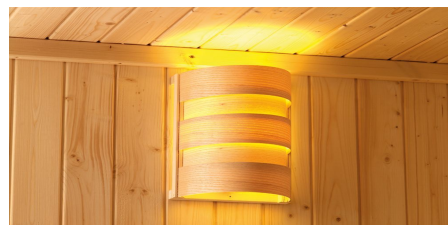

Produktinformation

Saunaleuchte Classic Artikel-Nr. 52925

Variante

Für Plug&Play Öfen

DIE BESONDERHEITEN UNSERER

Saunaleuchte Classic
Plug & Play

- max. 40 W
- E27 Gewinde
- 230 V~
- 50 Hz

- einfache Montage
- Steckfertig
- Holzschirm aus Espenholz
- Maße (LxBxH):
27 x 20,5 x 16 cm

- robustes und haltbares aluminiumlegiertes Druckguss-Gehäuse
- elektrostatische Ummantelung
- thermosatische Verhärtung
- Korrosionsbeständigkeit
- Silikonring zum Schutz gegen Staub und Wasserspritzer