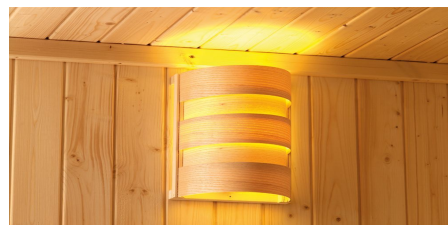

Produktinformation

Saunaleuchte Classic Artikel-Nr. 52925

Variante

Für Plug&Play Öfen

DIE BESONDERHEITEN UNSERER

Saunaleuchte Classic
Plug & Play

- max. 40 W
- E27 Gewinde
- 230 V~
- 50 Hz

- einfache Montage
- steckerfertig
- Holzschirm aus Espenholz
- Maße (LxBxH):
27 x 20,5 x 16 cm

- robustes und haltbares aluminiumlegiertes Druckguss-Gehäuse
- elektrostatische Ummantelung
- thermosatische Verhärtung
- Korrosionsbeständigkeit
- Silikonring zum Schutz gegen Staub und Wasserspritzer