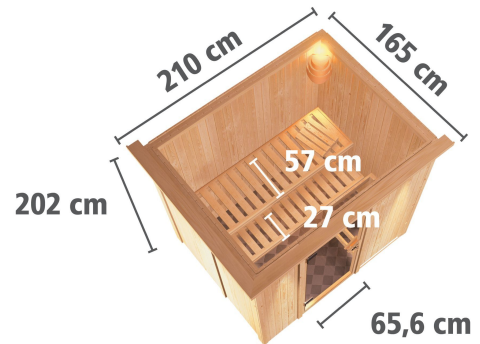

Produktinformation

Sauna Fanja Artikel-Nr. 53108

Saunatur
Bronzierte Ganzglastür

Saunaofen
3,6 kW Ofen + integrierte
Steuerung

Dachkranz
mit Dachkranz

Bank 1 Tiefe	57 cm
Kopfstütze Material	Espe
Tür Scheibenfarbe	bronziert
Liegeplätze	1
Spiegelbar	ja
Ofensteuerung	integrierte Steuerung
Innenmaß Höhe	192 cm
Innenmaß Breite	181 cm
Außenmaß Höhe	202 cm
Typ Ofen	Plug & Play 3,6 KW interne Steuerung
Bauweise	vormontierte Elemente
Verpackungsmaße mm/Gewicht kg	2030x1230x660x288
Anzahl Bänke	2 Stk.
Durchgangsmaß Höhe	173 cm
Ofenschutz Tiefe	51 cm
Material	Nordische Fichte
Außenmaß Tiefe	165 cm
Ofenschutz Breite	60 cm
Ofenschutz Material	nordische Fichte
Verpackungsmaße mm/Gewicht kg	1920x800x290x38
Bank Material	Espe
Tür Höhe	175 cm
Verpackungsmaße mm/Gewicht kg	2500x150x150x11
Ofenschutz Höhe	80 cm
Umbauter Raum	4,8 m ³
Innenmaß Tiefe	136 cm
Verpackungsmaße mm/Gewicht kg	830x460x340x30,6
Position Tür und Zuluft tauschbar	ja
Saunadach Dämmung	42 mm
Bank 3 Tiefe	-
Grundfläche	2,7 m ²
Einstiegsart	Fronteinstieg
Saunadach Bauweise	vormontierte Elemente
Türart	Ganzglastür
Sitzplätze	3
Durchgangsmaß Breite	64 cm
Öffnungsrichtung Tür	rechts und links anschlagbar
Anzahl der Kopfstützen	1 Stk.
Bank 2 Tiefe	27 cm
Außenmaß Breite	210 cm

OFENSCHUTZGITTER CLASSIC

- 01 Aus hochwertiger nordischer Fichte
- 02 Besonders glatt gehobelt
- 03 Bietet optimalen Schutz

DIE BESONDERHEITEN UNSERES

Plug & Play 3,6kW Integrierte Steuerung

- Steckerfertig
- Inkl. Kabel
- Maße [BxHxT]:
28 x 46 x 46 cm