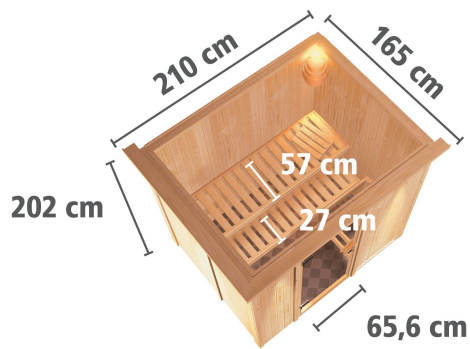

## Sauna Fanja Artikel-Nr. 53109

**Saunaofen**  
3,6 kW Ofen + Steuergerät Easy  
Finnisch

**Saunatür**  
Bronzierte Ganzglastür

**Dachkranz**  
mit Dachkranz

<b>Bank 1 Tiefe</b>	57 cm
<b>Kopfstütze Material</b>	Espe
<b>Tür Scheibenfarbe</b>	bronziert
<b>Liegeplätze</b>	1
<b>Spiegelbar</b>	ja
<b>Innenmaß Höhe</b>	192 cm
<b>Innenmaß Breite</b>	181 cm
<b>Außenmaß Höhe</b>	202 cm
<b>Bauweise</b>	vormontierte Elemente
<b>Verpackungsmaße mm/Gewicht kg</b>	2030x1230x660x288
<b>Anzahl Bänke</b>	2 Stk.
<b>Durchgangsmaß Höhe</b>	173 cm
<b>Ofenschutz Tiefe</b>	51 cm
<b>Material</b>	Nordische Fichte
<b>Außenmaß Tiefe</b>	165 cm
<b>Ofenschutz Breite</b>	60 cm
<b>Ofenschutz Material</b>	nordische Fichte
<b>Verpackungsmaße mm/Gewicht kg</b>	1920x800x290x38
<b>Bank Material</b>	Espe
<b>Tür Höhe</b>	175 cm
<b>Verpackungsmaße mm/Gewicht kg</b>	2500x150x150x11
<b>Ofenschutz Höhe</b>	80 cm
<b>Umbauter Raum</b>	4,8 m <sup>3</sup>
<b>Typ Ofen</b>	Plug & Play 3,6 KW externe Steuerung
<b>Ofensteuerung</b>	extern Finnisch Plug & Play
<b>Innenmaß Tiefe</b>	136 cm
<b>Verpackungsmaße mm/Gewicht kg</b>	830x460x340x30,6
<b>Position Tür und Zuluft tauschbar</b>	ja
<b>Saunadach Dämmung</b>	42 mm
<b>Bank 3 Tiefe</b>	-
<b>Grundfläche</b>	2,7 m <sup>2</sup>
<b>Einstiegsart</b>	Fronteinstieg
<b>Saunadach Bauweise</b>	vormontierte Elemente
<b>Türart</b>	Ganzglastür
<b>Sitzplätze</b>	3
<b>Durchgangsmaß Breite</b>	64 cm
<b>Öffnungsrichtung Tür</b>	rechts und links anschlagbar
<b>Anzahl der Kopfstützen</b>	1 Stk.
<b>Bank 2 Tiefe</b>	27 cm
<b>Außenmaß Breite</b>	210 cm

**DIE BESONDERHEITEN UNSERES**  
*Plug&Play 3,6kW*  
*Finnisch*

- Steckerfertig
- Inkl. Kabel
- Maße [BxHxT]: 28 x 46 x 46 cm
- Inkl. 18 kg Saunasteine (Diabas)
- TÜV und VDE geprüft
- 230 Volt
- Kombinierbar mit Steuerung Easy P&P
- Temperaturwahl von 50 - 80 °C
- Keine Elektrikerkasten
- Keine aufwendigen Umbauten