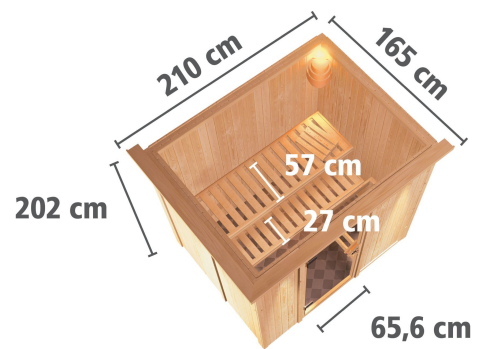

68 MM ELEMENT-BAUWEISE

1. 01 Einfache Montage
2. 02 Innenliegende Rahmenkonstruktion
3. 03 42 mm starke Mineraldämmwolle
4. 04 Innen- und Sichtseiten mit 12,5 mm Spezial-Softline-Profilholz

DIE BESONDERHEITEN UNSERES

Plug&Play 3,6kW Bio-Kombiofen

- Steckerfertig
- Inkl. Kabel
- Maße [BxHxT]: 31 x 46 x 46 cm
- kombinierbar mit Steuerung Easy Bio P&P
- Temperaturwahl von 50 - 80 °C
- Inkl. 18 kg Saunasteine (Diabas)
- Verdampfeinheit Leistung von 1200 Watt
- TÜV und VDE geprüft
- 230 Volt
- Keine Elektrikerkosten
- Keine aufwendigen Umbauten

DACHKRANZ

1. 01 Aus nordischer Fichte
2. 02 7,5 Watt Strahler mit LED-Lampen
3. 03 Individuell platzierbar