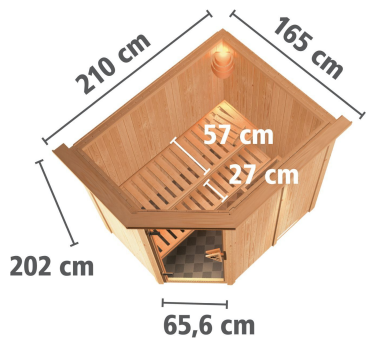

Produktinformation

Sauna Saja Artikel-Nr. 53111

Saunatür
Bronzierte Ganzglastür

Dachkranz
mit Dachkranz

Saunaofen
ohne Ofen

Bank 1 Tiefe	57 cm
Kopfstütze Material	Espe
Tür Scheibenfarbe	bronziert
Innenmaß Tiefe	181 cm
Position Tür und Zuluft tauschbar	nein
Umbauter Raum	4,6 m ³
Liegeplätze	1
Spiegelbar	ja
Innenmaß Breite	136 cm
Außenmaß Tiefe	210 cm
Außenmaß Breite	165 cm
Innenmaß Höhe	192 cm
Verpackungsmaße mm/Gewicht kg	2030x1200x540x300
Außenmaß Höhe	202 cm
Einstiegsart	EckEinstieg
Bauweise	vormontierte Elemente
Anzahl Bänke	2 Stk.
Durchgangsmaß Höhe	173 cm
Ofenschutz Tiefe	51 cm
Material	Nordische Fichte
Ofenschutz Breite	60 cm
Ofenschutz Material	nordische Fichte
Verpackungsmaße mm/Gewicht kg	1920x800x290x38
Bank Material	Espe
Tür Höhe	175 cm
Ofenschutz Höhe	80 cm
Verpackungsmaße mm/Gewicht kg	1830x150x150x11
Verpackungsmaße mm/Gewicht kg	830x460x340x30,6
Saunadach Dämmung	42 mm
Bank 3 Tiefe	-
Grundfläche	2,7 m ²
Saunadach Bauweise	vormontierte Elemente
Türart	Ganzglastür
Sitzplätze	3
Durchgangsmaß Breite	64 cm
Öffnungsrichtung Tür	rechts und links anschlagbar
Anzahl der Kopfstützen	1 Stk.
Bank 2 Tiefe	27 cm