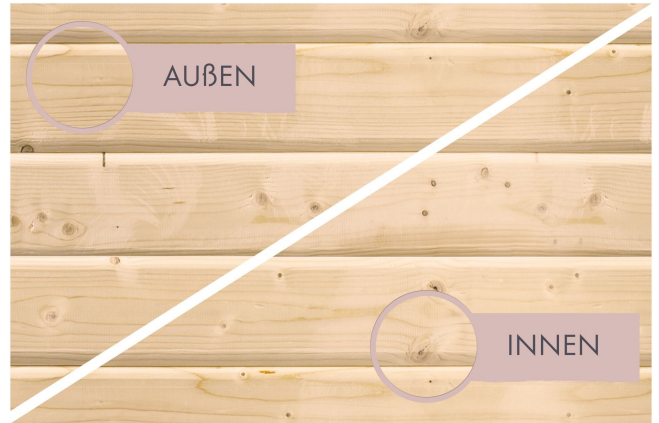

SPIEGELBARER AUFBAU MÖGLICH