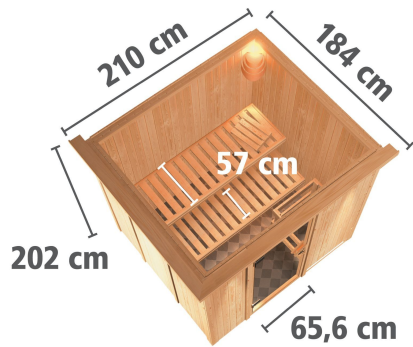

DACHKRANZ

- 01 Aus nordischer Fichte
- 02 7,5 Watt Strahler mit LED-Lampen
- 03 Individuell platzierbar

DIE BESONDERHEITEN UNSERES

Plug & Play 3,6kW Integrierte Steuerung

- Steckerfertig
- Inkl. Kabel
- Maße [BxHxT]: 28 x 46 x 46 cm
- Integrierte Steuerung
- Temperaturwahl von 50 - 80 °C
- Robuste, mechanische Zeitschaltuhr 0 - 4 Stunden
- Inkl. 18 kg Saunasteine (Diabas)
- TÜV und VDE geprüft
- 230 Volt
- Keine Elektrikkosten
- Keine aufwendigen Umbauten

68 MM

Plug & Play Saunen

- Optional mit attraktivem Dachkranz einschließlich 2 LED-Strahler
- Steckerfertig ohne Elektrikkosten
- Inkl. Bänke und Kopfstütze aus hochwertigem Espenholz
- Einfache und praktische Elementbauweise aus 68 mm starken Wandelementen
- Inkl. 42 mm starke Mineraldämmwolle
- Schichten aus naturbelassener, langsam wachsender, nordischer Fichte
- 8 mm Saunatür aus Einseibensicherheitsglas
- Türrahmen aus Massivholz
- Bewährte Magnetverschlusstechnik
- Türbeschläge mittels Exzenter justierbar

BRONZIERTE GANZGLASTÜR

- 01 Türrahmen aus Massivholz
- 02 8 mm starkes Einseibensicherheitsglas
- 03 Rechts und links anschlaggerbar
- 04 Türbeschläge justierbar
- 05 Bewährte Magnetverschlusstechnik