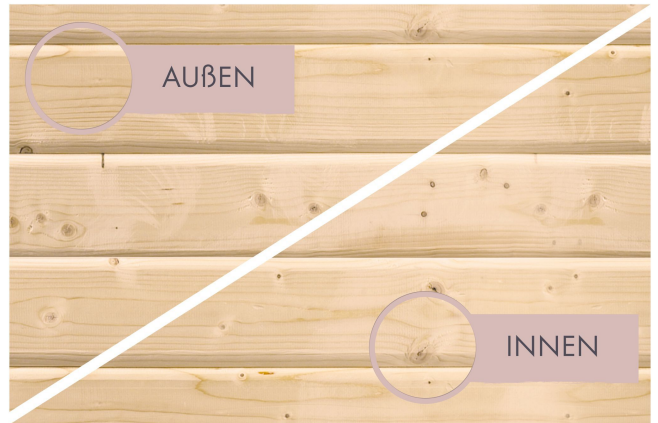

TÜRPOSITION VARIABLE