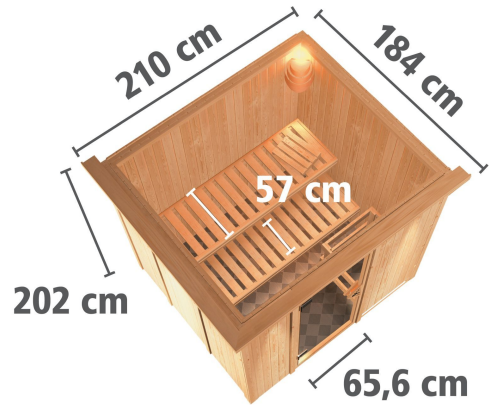

AUBEN

INNEN

68 MM Plug & Play Saunen

- Optional mit attraktivem Dachkranz einschließlich 3 LED-Spots
- Steckfertig ohne Elektrikerkosten
- Inkl. Bänke und Kopfstütze aus hochwertigem Espenholz
- Einfache und praktische Elementbauweise aus 68 mm starken Wandelementen
- Inkl. 42 mm starke Mineraldämmwolle
- Sichtseiten aus naturbelassener, langsam wachsender, nordischer Fichte
- 8 mm Saunatür aus Einseilbrennsicherheitsglas
- Türrahmen aus Massivholz
- Bewährte Magnetschloss-technik
- Türbeschläge mittels Exzenter justierbar

Die Abbildung dient lediglich der datentechnischen Information und bildet nicht den tatsächlichen Artikel ab.

68 MM ELEMENT-BAUWEISE

1. 01 Einfache Montage
2. 02 Innenliegende Rahmenkonstruktion
3. 03 42 mm starke Mineraldämmwolle
4. 04 Innen- und Sichtseiten mit 12,5 mm Spezial-Softline-Profilholz

OFENSCHUTZGITTER CLASSIC

1. 01 Aus hochwertiger nordischer Fichte
2. 02 Besonders glatt gehobelt
3. 03 Bietet optimalen Schutz

TÜRPOSITION VARIABEL