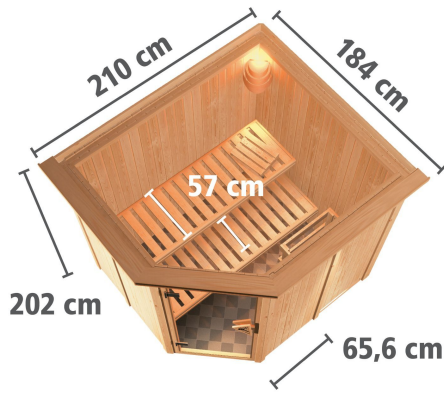

68 MM ELEMENT-BAUWEISE

1. 01 Einfache Montage
2. 02 Innenliegende Rahmenkonstruktion
3. 03 42 mm starke Mineraldämmwolle
4. 04 Innen- und Sichtseiten mit 12,5 mm Spezial-Softline-Profilholz

68 MM

Plug & Play Saunen

- Optional mit attraktivem Dachkranz einschließlich 3 LED-Spots
- Steckerfertig ohne Elektrikerkosten
- Inkl. Bänke und Kopfstütze aus hochwertigem Espenholz
- Einfache und praktische Elementbauweise aus 68 mm starken Wandelementen
- Inkl. 42 mm starke Mineraldämmwolle
- Sichtseiten aus naturbelassener, langsam wachsender, nördlicher Fichte
- 8 mm Saunatür aus Einscheibensicherheitsglas
- Türrahmen aus Massivholz
- Bewährte Magnetverschluss-technik
- Türbeschläge mittels Exzenter justierbar

BRONZIERTE GANZGLASTÜR

1. 01 Türrahmen aus Massivholz
2. 02 8 mm starkes Einscheibensicherheitsglas
3. 03 Rechts und links anschlagbar
4. 04 Türbeschläge justierbar
5. 05 Bewährte Magnetverschluss-technik