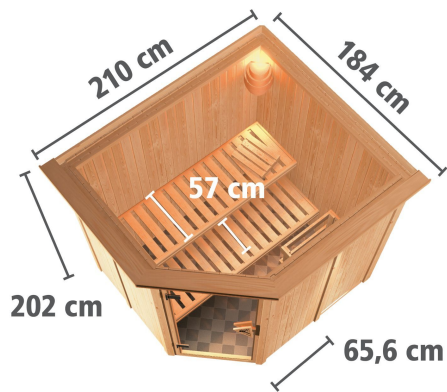

Produktinformation

Sauna Lilja Artikel-Nr. 53121

Saunaofen
3,6 kW Ofen + Steuergerät Easy
Finnisch

Saunatür
Bronzierte Ganzglastür

Dachkranz
mit Dachkranz

Bank 1 Tiefe	57 cm
Kopfstütze Material	Espe
Tür Scheibenfarbe	bronziert
Position Tür und Zuluft tauschbar	nein
Spiegelbar	ja
Innenmaß Höhe	192 cm
Innenmaß Breite	181 cm
Außenmaß Höhe	202 cm
Bank 2 Tiefe	57 cm
Einstiegsart	EckEinstieg
Bauweise	vormontierte Elemente
Anzahl Bänke	2 Stk.
Durchgangsmaß Höhe	173 cm
Ofenschutz Tiefe	51 cm
Material	Nordische Fichte
Grundfläche	3 m ²
Ofenschutz Breite	60 cm
Ofenschutz Material	nordische Fichte
Verpackungsmaße mm/Gewicht kg	1920x800x290x38
Bank Material	Espe
Sitzplätze	4
Tür Höhe	175 cm
Ofenschutz Höhe	80 cm
Umbauter Raum	5,3 m ³
Typ Ofen	Plug & Play 3,6 KW externe Steuerung
Verpackungsmaße mm/Gewicht kg	1830x150x150x11
Verpackungsmaße mm/Gewicht kg	830x460x340x30,6
Verpackungsmaße mm/Gewicht kg	2030x1230x710x299
Saunadach Dämmung	42 mm
Bank 3 Tiefe	-
Saunadach Bauweise	vormontierte Elemente
Liegeplätze	2
Innenmaß Tiefe	155 cm
Türart	Ganzglastür
Ofensteuerung	extern Easy Finnisch
Durchgangsmaß Breite	64 cm
Öffnungsrichtung Tür	rechts und links anschlagbar
Außenmaß Tiefe	184 cm
Anzahl der Kopfstützen	1 Stk.
Außenmaß Breite	210 cm

68 MM ELEMENT- BAUWEISE

- 01 Einfache Montage
- 02 Innenliegende Rahmenkonstruktion
- 03 42 mm starke Mineraldämmwolle
- 04 Innen- und Sichtseiten mit 12,5 mm Spezial-Softline-Profilholz

DIE BESONDERHEITEN UNSERES

Plug&Play 3,6kW Finnisch

- Steckerfertig
- Inkl. Kabel
- Maße (BxHxT):
28 x 46 x 46 cm
- Kombinierbar mit Steuerung
Easy P&P
- Temperaturwahl von
50 - 80 °C
- Inkl. 18 kg Saunasteine
(Diabas)
- TÜV und VDE geprüft
- 230 Volt
- Keine Elektrikerkosten
- Keine aufwendigen Umbauten