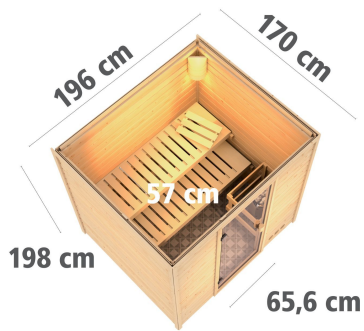

Produktinformation

Sauna Anja Artikel-Nr. 53519

Dachkranz
ohne Dachkranz

Saunatür
Bronzierte Ganzglastür

Saunaofen
ohne Ofen

Bank 1 Tiefe	57 cm
Tür Scheibenfarbe	bronziert
Verpackungsmaße mm/Gewicht kg	1920x850x220x49,8
Position Tür und Zuluft tauschbar	nein
Bank Material	Fichte
Innenmaß Breite	185 cm
Innenmaß Höhe	192 cm
Außenmaß Höhe	198 cm
Bank 2 Tiefe	57 cm
Anzahl Bänke	2 Stk.
Durchgangsmaß Höhe	173 cm
Ofenschutz Tiefe	51 cm
Material	Nordische Fichte
Spiegelbar	nein
Ofenschutz Breite	60 cm
Ofenschutz Material	nordische Fichte
Sitzplätze	4
Tür Höhe	175 cm
Ofenschutz Höhe	80 cm
Außenmaß Breite	196 cm
Umbauter Raum	5,6 m ³
Innenmaß Tiefe	159 cm
Bauweise	Steck-Schraub-System
Wandstärke	38 mm
Verpackungsmaße mm/Gewicht kg	2060x1160x540x314
Grundfläche	3,3 m ²
Saunadach Dämmung	42 mm
Bank 3 Tiefe	-
Einstiegsart	Fronteinstieg
Saunadach Bauweise	vormontierte Elemente
Liegeplätze	2
Verpackungsmaße mm/Gewicht kg	2300x230x150x15,5
Türart	Ganzglastür
Durchgangsmaß Breite	64 cm
Öffnungsrichtung Tür	rechts und links anschlagbar
Außenmaß Tiefe	170 cm