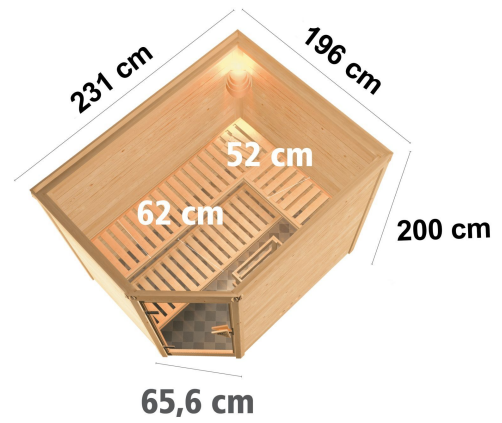

Produktinformation

Sauna Tanami Artikel-Nr. 54467

Dachkranz
ohne Dachkranz

Saunaofen
ohne Ofen

Innenmaß Tiefe	185 cm
Kopfstütze Material	Espe
Grundfläche	3,8 m ²
Liegeplätze	3
Ofenschutz Material	Espe
Tür Scheibenfarbe	bronziert
Bank 3 Tiefe	62 cm
Bank 1 Tiefe	52 cm
Position Tür und Zuluft tauschbar	nein
Spiegelbar	ja
Innenmaß Höhe	192 cm
Verpackungsmaße mm/Gewicht kg	860x560x430x38,5
Bank 2 Tiefe	57 cm
Einstiegsart	EckEinstieg
Durchgangsmaß Höhe	173 cm
Material	Nordische Fichte
Außenmaß Breite	231 cm
Außenmaß Tiefe	196 cm
Ofenschutz Breite	60 cm
Sitzplätze	5
Bank Material	Espe
Tür Höhe	175 cm
Ofenschutz Höhe	80 cm
Innenmaß Breite	219 cm
Außenmaß Höhe	200 cm
Ofenschutz Tiefe	48 cm
Bauweise	Steck-Schraub-System
Wandstärke	38 mm
Umbauter Raum	7,4 m ³
Saunadach Dämmung	42 mm
Saunadach Bauweise	vormontierte Elemente
Türart	Ganzglastür
Anzahl Bänke	3 Stk.
Durchgangsmaß Breite	64 cm
Öffnungsrichtung Tür	rechts und links anschlagbar
Anzahl der Kopfstützen	1 Stk.
Verpackungsmaße mm/Gewicht kg	2230x1190x740x435

38 MM MASSIVHOLZ

- 01 Einfache Montage
- 02 Doppelte Nut- und Federverbindung

38 MM

Comfort