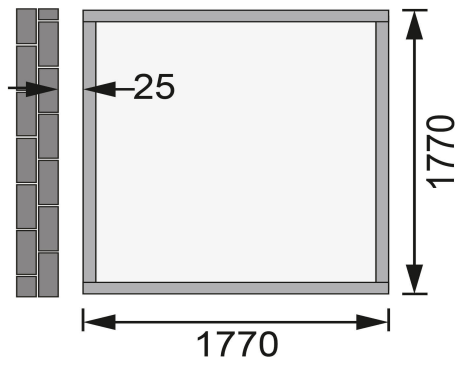

Produktinformation

Gartenhaus Wandlitz 2

Artikel-Nr. 54600

Farbe

Naturbelassen

Schloss	Buntbartschloss mit 2 Schlüsseln
Bedarf Dachbahn	3 Rollen
Durchgangsmaß Höhe	177,5 cm
Schneelast	75 kg/m ²
Sockelmaß Breite	178 cm
Durchgangsmaß Breite	162,5 cm
Wandstärke	19 mm
Umbauter Raum	5,8 m ³
Dachtyp	Massivholzdach
Dachtiefe	232 cm
Dachfläche	4,9 m ²
Innenmaß Breite	174 cm
Dachbreite	200 cm
Verpackungsmaße mm/Gewicht kg	2180x960x510x202
Material	Nordische Fichte
Außenmaß Breite	181 cm
Dach Materialstärke	16 mm
Seitenhöhe	189 cm
Tür Scheibe Material	Kunstglas
Bedarf Schindeln	2 Pakete
Tür Breite	82 cm
Tür Höhe	180,5 cm
Grundfläche	3,3 m ²
Dachform	Pulldach
Außenmaß Tiefe	181 cm
Dachneigung	12°
Farbe	Naturbelassen
Sockelmaß Tiefe	178 cm
Firsthöhe	230 cm
Innenmaß Tiefe	174 cm

Fundamentplan ohne Boden (in mm)

19mm PROFILE

19 MM
Anlehnhäuser

- Inkl. moderner Doppelflügel für mit Buntbartschloss und 3 Schlüsseln
- Lichtausschnitte aus bruchsicherem Kunstglas
- Immer inkl. kesseldruckimprägnierter Bodenbalken für einen langfristigen Schutz gegen aufsteigende Fäulnis
- Dach aus Massivholz
- Weite Dachüberstände bieten Witterungsschutz
- Drei Wände platzsparend zum Anlehnen
- Einfacher Aufbau durch vorgefertigte Wandelemente
- Wasserabweisende Profilierung

Karibu

Die Abbildung dient lediglich der datentechnischen Information und bildet nicht den tatsächlichen Artikel ab.