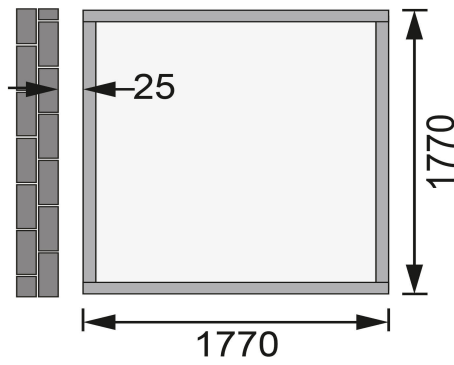

Fundamentplan ohne Boden (in mm)