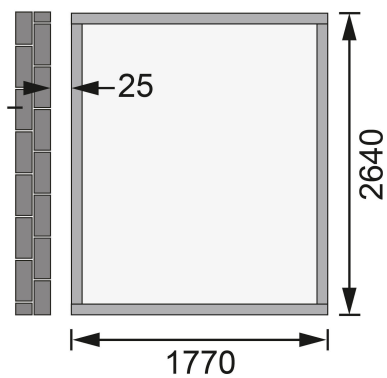

Produktinformation

Gartenhaus Wandlitz 3 Artikel-Nr. 55256

Farbe

Naturbelassen

Außenmaß Tiefe	268 cm
Schloss	Buntbartschloss mit 2 Schlüsseln
Durchgangsmaß Höhe	177,5 cm
Schneelast	75 kg/m ²
Sockelmaß Breite	178 cm
Durchgangsmaß Breite	162,5 cm
Wandstärke	19 mm
Umbauter Raum	8,7 m ³
Dachtyp	Massivholzdach
Innenmaß Tiefe	261 cm
Innenmaß Breite	174 cm
Dachbreite	200 cm
Grundfläche	4,9 m ²
Verpackungsmaße mm/Gewicht kg	2180x960x510x202
Material	Nordische Fichte
Dachtiefe	320 cm
Sockelmaß Tiefe	265 cm
Außenmaß Breite	181 cm
Dach Materialstärke	16 mm
Seitenhöhe	189 cm
Tür Scheibe Material	Kunstglas
Dachfläche	11,51 m ²
Bedarf Schindeln	3 Pakete
Tür Breite	82 cm
Tür Höhe	180,5 cm
Dachform	Pultdach
Dachneigung	12°
Verpackungsmaße mm/Gewicht kg	2250x1030x270x40
Farbe	Naturbelassen
Firsthöhe	230 cm
Bedarf Dachbahn	4 Rollen

KDI UNTERLEGER

Fundamentplan ohne Boden (in mm)

19 MM
Anlehnhäuser

- Inkl. moderner Doppelflügel für mit Buntbartschloss und 3 Schlüsseln
- Lichtausschnitte aus bruchsicherem Kunstglas
- Immer inkl. kesseldruckimprägnierter Bodenbalken für einen langfristigen Schutz gegen aufsteigende Fäulnis
- Dach aus Massivholz
- Weite Dachüberstände bieten Witterungsschutz
- Drei Wände platzsparend zum Anlehnen
- Einfacher Aufbau durch vorgefertigte Wandelemente
- Wasserabweisende Profilierung

Die Abbildung dient lediglich der datentechnischen Information und bildet nicht den tatsächlichen Artikel ab.