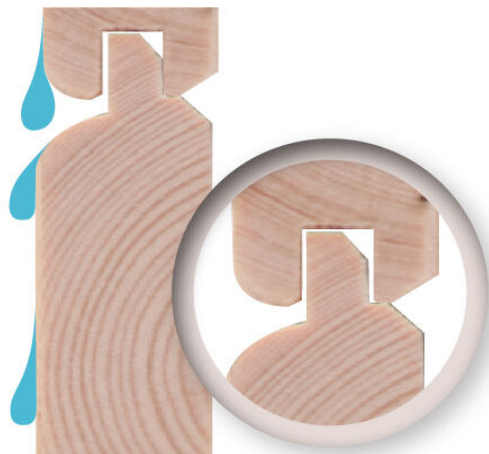

Produktinformation

Gartenhaus Wandlitz 4 Artikel-Nr. 55257

Farbe

Naturbelassen

Schloss	Buntbartschloss mit 2 Schlüsseln
Sockelmaß Tiefe	352 cm
Durchgangsmaß Höhe	177,5 cm
Schneelast	75 kg/m ²
Außenmaß Tiefe	355 cm
Sockelmaß Breite	178 cm
Durchgangsmaß Breite	162,5 cm
Wandstärke	19 mm
Dachtyp	Massivholzdach
Dachtiefe	408 cm
Umbauter Raum	11,6 m ³
Innenmaß Breite	174 cm
Verpackungsmaße mm/Gewicht kg	2250x1030x270x80
Dachbreite	200 cm
Verpackungsmaße mm/Gewicht kg	2180x960x510x202
Material	Nordische Fichte
Bedarf Schindeln	4 Pakete
Außenmaß Breite	181 cm
Dach Materialstärke	16 mm
Seitenhöhe	189 cm
Dachfläche	8,7 m ²
Tür Scheibe Material	Kunstglas
Grundfläche	6,4 m ²
Innenmaß Tiefe	348 cm
Tür Breite	82 cm
Tür Höhe	180,5 cm
Dachform	Pulldach
Dachneigung	12°
Farbe	Naturbelassen
Bedarf Dachbahn	5 Rollen
Firsthöhe	230 cm

KDI UNTERLEGER

Fundamentplan ohne Boden (in mm)

19 MM
Anlehnhäuser

- Inkl. moderner Doppelflügel für mit Buntbartschloss und 3 Schlüsseln
- Lichtausschnitte aus bruchsicherem Kunstglas
- Immer inkl. kesseldruckimprägnierter Bodenbalken für einen langfristigen Schutz gegen aufsteigende Fäulnis
- Dach aus Massivholz
- Weite Dachüberstände bieten Witterungsschutz
- Drei Wände platzsparend zum Anlehn
- Einfacher Aufbau durch vorgefertigte Wandelemente
- Wasserabweisende Profilierung

Die Abbildung dient lediglich der datentechnischen Information und bildet nicht den tatsächlichen Artikel ab.

19mm PROFILE