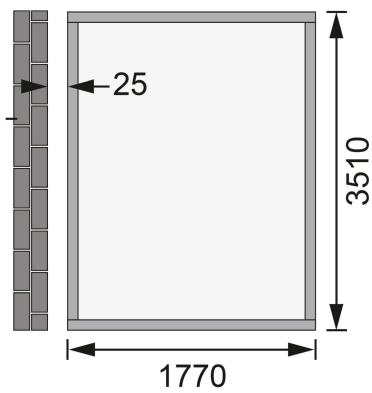

Produktinformation

Gartenhaus Wandlitz 4 Artikel-Nr. 55257

Farbe

Naturbelassen

Schloss	Buntbartschloss mit 2 Schlüsseln
Sockelmaß Tiefe	352 cm
Durchgangsmaß Höhe	177,5 cm
Schneelast	75 kg/m ²
Außenmaß Tiefe	355 cm
Sockelmaß Breite	178 cm
Durchgangsmaß Breite	162,5 cm
Wandstärke	19 mm
Dachtyp	Massivholzdach
Dachtiefe	408 cm
Umbauter Raum	11,6 m ³
Innenmaß Breite	174 cm
Verpackungsmaße mm/Gewicht kg	2250x1030x270x80
Dachbreite	200 cm
Verpackungsmaße mm/Gewicht kg	2180x960x510x202
Material	Nordische Fichte
Bedarf Schindeln	4 Pakete
Außenmaß Breite	181 cm
Dach Materialstärke	16 mm
Seitenhöhe	189 cm
Dachfläche	8,7 m ²
Tür Scheibe Material	Kunstglas
Grundfläche	6,4 m ²
Innenmaß Tiefe	348 cm
Tür Breite	82 cm
Tür Höhe	180,5 cm
Dachform	Pulldach
Dachneigung	12°
Farbe	Naturbelassen
Bedarf Dachbahn	5 Rollen
Firsthöhe	230 cm

KDI UNTERLEGER

Fundamentplan ohne Boden (in mm)

19 MM
Anlehnhäuser

- Inkl. moderner Doppelflügel für mit Buntbartschloss und 3 Schlüsseln
- Lichtausschnitte aus bruchsicherem Kunstglas
- Immer inkl. kesseldruckimprägnierter Bodenbalken für einen langfristigen Schutz gegen aufsteigende Fäulnis
- Dach aus Massivholz
- Weite Dachüberstände bieten Witterungsschutz
- Drei Wände platzsparend zum Anlehn
- Einfacher Aufbau durch vorgefertigte Wandelemente
- Wasserabweisende Profilierung

Die Abbildung dient lediglich der datentechnischen Information und bildet nicht den tatsächlichen Artikel ab.

19mm PROFILE